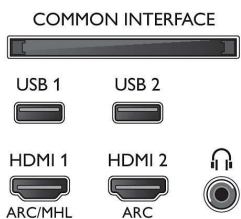

Connections

Side