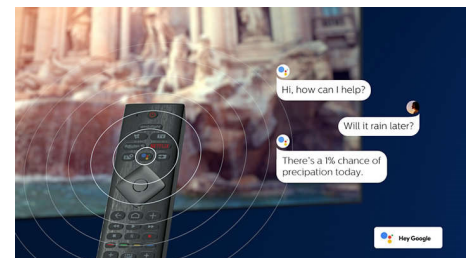

Laajakuva ja huippuluokan äänentoisto

Nauti laajakuvatelevisioiden huippuluokan äänentoistosta.

Uskomaton suorituskyky

Uskomaton suorituskyky. Selkeät äänet. Voimakas basso.

TV-sisältö

Jätä perinteinen TV-tarjonta taaksesi Google Play Kaupan ja Philipsin sovelluksien avulla. Koe loputtomasti elokuvia, TV-ohjelmia, musiikkia, sovelluksia ja pelejä verkossa.

Google Assistant vakiovarusteena

Ohjaa äänelläsi Philips Android TV:n palveluita, kuten pelejä ja Netflix-toistoa sekä sisältöjen ja sovelluksien haku Google Play Kaupasta. Voit käyttää ääniohjausta myös Google Assistant -yhteensopivien laitteiden hallintaan, kuten valaistuksen himmentämiseen tai asunnon lämmityksen säätämiseen. Kaikki tämä omalta kotisohvaltasi.