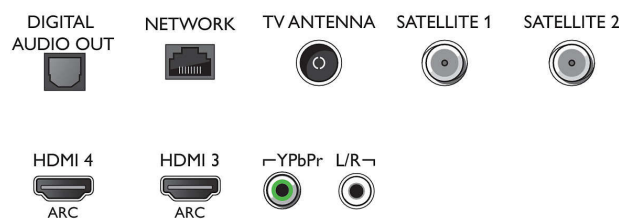

Connections

Side

Bottom

Julkaisupäivä 2023-07-30

Versio: 13.2.1

EAN: 87 18863 01531 5

© 2023 Koninklijke Philips N.V.
Kaikki oikeudet pidätetään.

Tiedot voivat muuttua ilman erillistä ilmoitusta.
Tavaramerkit ovat Koninklijke Philips N.V:n tai omistajiensa omaisuutta.

www.philips.com

* Ohjelmaoppaan sisältö (enintään 8 päivää) vaihtelee maittain ja palveluntarjoajan mukaan.

* Käytettävissä olevat Android-sovellukset vaihtelevat maittain. Lisätietoja on Google Play Kaupassa.

* Energiankulutus ilmoitetaan kilowattitunteina vuodessa, ja se perustuu virranksäätöajastin, jossa televisiota käytetään 4 tuntia päivässä 365 päivän ajan. Todellinen energiankulutus riippuu television käytöstä.

* TV tukee maksuttomien kanavien DVB-vastaanottoa. Kaikkia DVB-operaattoreita ei ehkä tueta. Ajantasainen luettelo on Philips-tukivestien kysymysosiossa. Jotkin operaattorit saattavat edellyttää CA-moduulia ja tilausta. Kysy lisätietoja operaattorilta.

* Philipsin kaukosäädinsovellus ja siihen liittyvät ominaisuudet vaihtelevat TV-mallin, operaattorin, maan, älylaitteen ja käyttöjärjestelmän mukaan. Lisätietoja on osoitteessa www.philips.com/TVRemoteapp.

* Smart TV -sovellusvalikoima vaihtelee TV-mallin ja maan mukaan. Lisätietoja on osoitteessa www.philips.com/smarttv.

* USB-tallennus toimii vain digikanavilla. Tallennusta voi rajoittaa lähetyksien läpikulutus (CI+). Maa- ja kanavakohtaisia rajoituksia saattaa olla.

* Tässä televisiossa on lyijyä vain tietyissä osissa, joissa lyijyä ei ole teknistä syistä voitu korvata muilla materiaaleilla. Lyijyn käyttö näissä osissa on RoHS-standardin (Restriction of Hazardous Substances) poikkeuskohdan mukainen.

* Soundbar-kaiutin, kaiutin ja muut äänentoistolaitteet edellyttävät HDMI-liitäntää.

* Sen toimivuus on riippuvainen sisäisen rakenteista ChromeCast-sovelluksista ja älylaitteista. Lisätietoja on sisäisillä ChromeCast-tuotesivuilla.

* Google Assistant toimitetaan ohjelmistopäivityksenä vuoden 2018 Android-TV-malleihin.

* TV tukee HDR10+-formaattia vain OTT- ja USB-lähteiden kautta.