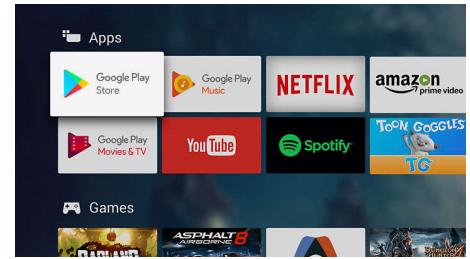

TV-sisältö

Jätä perinteinen TV-tarjonta taaksesi Google Play Kaupan ja Philipsin sovelluksien avulla. Koe loputtomasti elokuvia, TV-ohjelmia, musiikkia, sovelluksia ja pelejä verkossa.