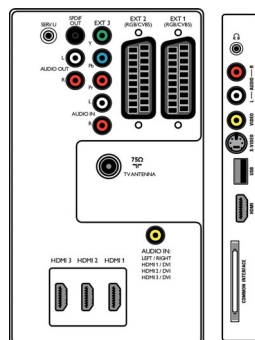

Anschlüsse

- EasyLink (HDMI-CEC): System-Start, System Standby-Modus
- Vordere/seitliche Anschlüsse: HDMI V1.3, S-Video-Eingang, FBAS-Eingang, Linker/rechter Audio-Eingang, Kopfhörerausgang, USB
- Ext 1 Scart: Audio links/rechts, FBAS-Ein-/Ausgang, RGB
- Ext 2 Scart: Audio links/rechts, FBAS-Ein-/Ausgang, RGB
- Weitere Anschlüsse: Analoges L/R Audioausgang, PC-Audio-Eingang, SP-DIF-Ausgang (koaxial), Common Interface
- Ext 3: YPbPr, Linker/rechter Audio-Eingang
- Ext 4: HDMI V1.3

- Ext 5: HDMI V1.3
- Ext 6: HDMI V1.3

Power

- Netzstrom: 220 bis 240 V, 50/60 Hz
- Umgebungstemperatur: 5 °C bis 35 °C
- Stromverbrauch: 260 W
- Standby-Stromverbrauch: 0,15 W

Zubehör

- Mitgeliefertes Zubehör: Tischfuß, Netzkabel, Kurzanleitung, Bedienungsanleitung, Garantiezertifikat, Fernbedienung, Batterien für Fernbedienung

Abmessungen

- Gerätebreite: 1163 mm
- Gerätehöhe: 712 mm
- Gerätetiefe: 104 mm
- Produktgewicht: 27,5 kg
- Gerätebreite (inkl. Fuß): 1163 mm
- Gerätehöhe (inkl. Fuß): 786 mm
- Gerätetiefe (inkl. Fuß): 310 mm
- Produktgewicht (inkl. Standfuß): 34,3 kg
- Verpackungsbreite: 1287 mm
- Verpackungshöhe: 883 mm
- Verpackungstiefe: 391 mm
- Gewicht (inkl. Verpackung): 48,7 kg
- Kompatible Wandhalterung: 400 x 400 mm

Ausstellungsdatum
2023-07-30

Version: 4.0.26

EAN: 87 12581 38878 2

© 2023 Koninklijke Philips N.V.
Alle Rechte vorbehalten.

Technische Daten können ohne vorherige Ankündigung geändert werden. Die Marken sind Eigentum von Koninklijke Philips N.V. oder der jeweiligen Firmen.

www.philips.com