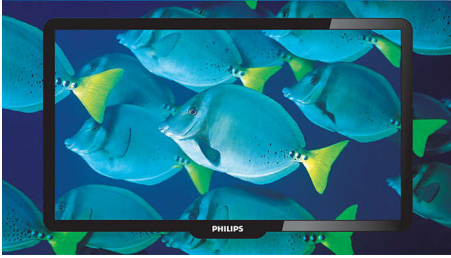

Vigtigste nyheder

Digital Crystal Clear

Digital Crystal Clear er en kombination af billedfornyelser, der digitalt justerer billedkvaliteten til optimale kontrast, farve og skarphedsniveauer. Det er som at se levende, biograflignende billeder.

LCD-skærm, 1366 x 768p

Denne WXGA-skærm med den mest moderne LCD-teknologi har en WideScreen HD-opløsning på 1366 x 768p pixel. Det betyder strålende, flimmerfri progressive scanningsbilleder med optimal lysstyrke og fantastiske farver. Dette levende og skarpe billede er en fantastisk oplevelse.