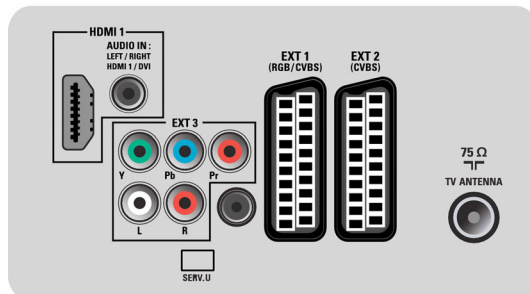

Lyd

- Udgangseffekt (RMS): 2 x 5 W
- Lydsystem: NICAM stereo
- Lydforbedring: Automatisk lydniveau, Incredible Surround, Smart Sound

Tilslutningsmuligheder

- Lydudgang - digital: Koaksial (phono)
- Antal Scart: 2
- EasyLink (HDMI-CEC): Afspilning med ét tryk, EasyLink
- Tilslutninger på forsiden/siden: HDMI v1.3, CVBS-indgang, Audio L/R ind, USB 2.0
- Ext 1 SCART: Lyd L/R, RGB
- HDMI 1: HDMI v1.3
- Ext 2 SCART: Lyd L/R
- Andre tilslutninger: S/PDIF-udgang (koaksial), Common Interface
- Ext 3: YPbPr, Audio L/R ind

Strøm

- Lysnet: 220-240 V, 50 Hz
- Omgivende temperatur: 5-40°C
- Standby-strømforbrug: 0,30 W
- Strømforbrug (typisk): 67 W

Tilbehør

- Medfølgende tilbehør: Bordstand, Netledning, Lynhåndbog, Brugervejledning, Garantibevis, Fjernbetjening, 2 x AAA batterier, Software-deklaration

Mål

- Bredde: 671,8 mm
- Højde: 458,7 mm
- Dybde: 77 mm
- Produktvægt: 6,9 kg
- Bredde (med stand): 671.8 mm
- Højde (med stand): 520 mm
- Dybde (med stand): 220 mm
- Produktvægt (+ stand): 8.4 kg
- Bredde (emballage): 800 mm
- Højde (emballage): 210 mm
- Dybde (emballage): 580 mm
- Kan monteres på en væg: 200 × 100 mm

Rear connectors

Side

Udgivelsesdato
2023-07-30

Version: 6.1.9

EAN: 87 12581 46091 4

© 2023 Koninklijke Philips N.V.
Alle rettigheder forbeholdes.

Specifikationer kan ændres uden varsel. Varemærker tilhører Koninklijke Philips N.V. eller deres respektive ejere.

www.philips.com