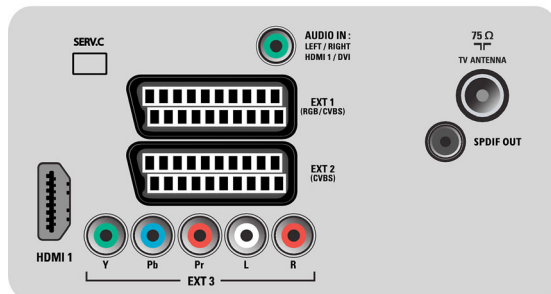

Conectividad

- Salida de audio: digital: Coaxial (cinch)
- Número de euroconectores: 2
- EasyLink (HDMI-CEC): Reproducción con una sola pulsación, EasyLink, Modo de espera del sistema
- Conexiones frontales / laterales: HDMI v1.3, Entrada de CVBS, Entrada I/D de audio
- Euroconector externo 1: Audio I/D, RGB
- HDMI 1: HDMI v1.3
- Euroconector externo 2: Audio I/D
- Otras conexiones: Salida S/PDIF (coaxial)
- Ext 3: YPbPr, Entrada I/D de audio

Potencia

- Red eléctrica: 220-240 V, 50 Hz
- Temperatura ambiente: 5 °C a 40 °C
- Consumo en modo de espera: 0,30 W
- Consumo de energía (típico): 125 W

Accesorios

- Accesorios incluidos: Soporte para la mesa, Cable de alimentación, Guía de inicio rápido, Manual del usuario, Certificado de garantía, Mando a distancia, 2 pilas AAA

Dimensiones

- Anchura del dispositivo: 1.026 mm
- Altura del dispositivo: 667,4 mm
- Profundidad del dispositivo: 82,4 mm
- Peso del producto: 17,38 kg
- Longitud del dispositivo (con soporte): 1026 mm
- Altura del dispositivo (con soporte): 727,4 mm
- Profundidad dispositivo (con soporte): 261,5 mm
- Peso del producto (+ soporte): 19,5 kg
- Anchura de la caja: 1170 mm
- Altura de la caja: 787 mm
- Profundidad de la caja: 80 mm
- Peso incluido embalaje: 23,6 kg
- Compatible con el montaje en pared: 400 x 400 mm

Rear connectors

Side

Fecha de emisión
2023-07-30

Versión: 8.4.4

EAN: 87 12581 46040 2

© 2023 Koninklijke Philips N.V.
Todos los derechos reservados.

Las especificaciones están sujetas a cambios sin previo aviso. Las marcas registradas son propiedad de Koninklijke Philips N.V. o de sus propietarios respectivos.

www.philips.com