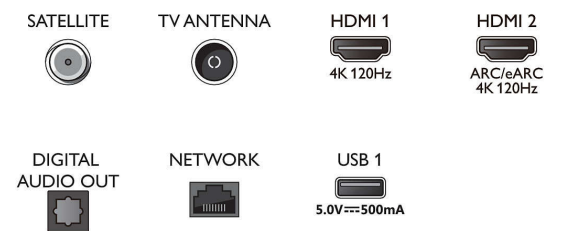

Viritin/vastaanotto/signaalinsiirto

- Digitaalitelevisio: DVB-T/T2/T2-HD/C/S/S2
- TV-ohjelmaopas*: 8 päivän elektroninen

Connections

Side

Bottom

4K Ambilight TV

194 cm (77") Ambilight TV P5 AI Perfect -kuvajärjestelmä, Dolby Atmos -ääni, Google TV™

77OLED848/12

Tekniset tiedot

- ohjelmaopas
- Signaaliavoimuuden ilmaisin
- Teksti-tv: 1000 sivun Hyperteksti-tv
- HEVC-tuki

Android TV

- käyttöjärjestelmä: Google TV™
- Esiasennetut sovellukset: Google Play Elokuvat*, Google-haku, YouTube, Netflix, Apple TV, BBC iplayer, Amazon Prime Video, Disney+, Fitness-sovellus, YouTube Music, Ambilight Aurora
- Muistin koko (Flash): 16 Gt*
- Gaming Cloud: Geforce Now