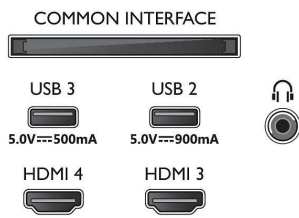

Kuva/näyttö

- Ruudun halkaisija (tuuma): 77 tuumaa
- Ruudun halkaisija (cm): 194 cm

- Näyttö: 4K Ultra HD OLED
- Näytön resoluutio: 3 840 x 2 160
- Natiivivirkistystaajuus: 120 Hz
- Kuvateknikka: P5 AI Perfect -kuvajärjestelmä
- Kuvanparannus: Perfect Natural Motion, Micro Dimming Perfect, Wide Color Gamut 99 % DCI/P3, Dolby Vision, HLG (Hybrid Log Gamma), A.I. PQ-tila, CalMAN-valmius, IMAX Enhanced -tila, HDR10+ Adaptive, Ohjaajatiila

Viritin/vastaanotto/signaalinsiirto

- Digitaalitelevisio: DVB-T/T2/T2-HD/C/S/S2
- TV-ohjelmaopas*: 8 päivän elektroninen

Connections

Side

Bottom

4K Ambilight TV

194 cm (77") Ambilight TV P5 AI Perfect -kuvajärjestelmä, Dolby Atmos -ääni, Google TV™