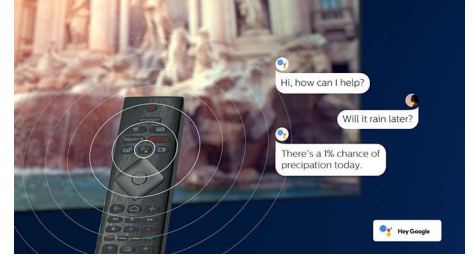

4K UHD HDR

Philips 4K UHD -TV:si tukee kaikkia keskeisiä HDR-muotoja, esimerkiksi HDR10+ ja Dolby Vision. Olipa kyse suosikkisarjasta tai uusimmasta videopelistä, varjot näkyvät syvemmin, kirkkaat pinnat loistavat ja värit näkyvät todellisina.

Muotoilu

Hopean-krominvärinen metallireunus. Keskellä kiertoteline.

58PUS8545/12

Äänivustaja

Ohjaa äänelläsi Philips Android TV:n palveluita, kuten pelejä ja Netflix-toistoa sekä sisältöjen ja sovelluksien haku Google Play Kaupasta. Voit käyttää ääniohjausta myös Google Assistant -yhteensopivien laitteiden hallintaan, kuten valaistuksen himmentämiseen tai asunnon lämmityksen säätämiseen. Kaikki tämä omalta kotisohvaltasi. Sinun ei enää tarvitse etsiä kaukosäädintä. Voit nyt ohjata Philips Smart TV:tä äänelläsi Alexa-yhteensopivilla laitteilla, kuten Amazon Echolla. Voit avata TV:n, vaihtaa kanavaa tai käyttää pelikonsolia Alexan avulla.