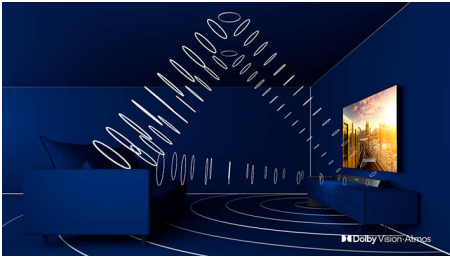

Dolby Vision ja Dolby Atmos

Äänen ja videon Dolby-formaattien tuki tarkoittaa, että katsottava HDR-sisältö näyttää ja kuulostaa uskomattoman aidolta. Uusimpien suoratoistosarjojen ja Blu-Ray-levyiltä toistettavan sisällön kontrasti, kirkkaus ja väri heijastavat ohjaajan alkuperäisideaa. Tilava äänimaailma on kirkas, yksityiskohtainen ja syvä.