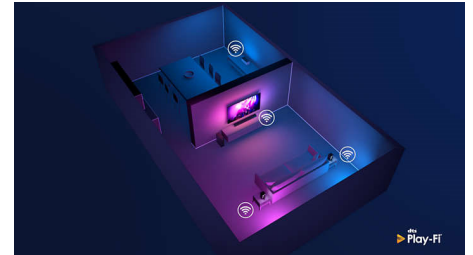

DTS Play-Fi

Philips-televisioiden DTS Play-Fi -toiminnolla voit yhdistää television yhteensopiviin kaiuttimiin missä tahansa huoneessa. Onko keittiössä langattomat kaiuttimet? Voit kuunnella elokuvaa, kun teet välipalaa, tai seurata urheiluselostusta, kun haet juotavaa.