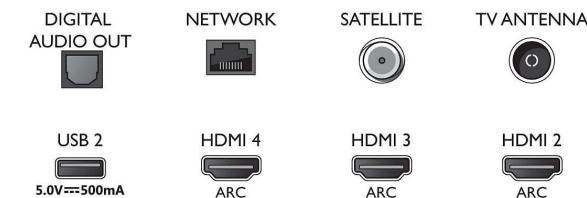

Bottom

Julkaisupäivä 2023-07-30

Versio: 7.1.1

EAN: 87 18863 02307 5

© 2023 Koninklijke Philips N.V.
Kaikki oikeudet pidätetään.

Tiedot voivat muuttua ilman erillistä ilmoitusta.
Tavaramerkit ovat Koninklijke Philips N.V:n tai omistajiensa omaisuutta.

www.philips.com

* Ohjelmaoppaan sisältö (enintään 8 päivää) vaihtelee maittain ja palveluntarjoajan mukaan.

* Käytettävissä olevat Android-sovellukset vaihtelevat maittain.

Lisätietoja on Google Play Storessa.

* Energiankulutus ilmoitetaan kilowattitunteina vuodessa, ja se perustuu virrankulutukseen, jossa televisiota käytetään 4 tuntia päivässä 365 päivän ajan. Todellinen energiankulutus riippuu television käytöstä.

* TV tukee maksuttomien kanavien DVB-vastaanottoa. Kaikkia DVB-operaattoreita ei ehkä tueta. Ajantasainen luettelo on Philips-tukivestustun kysymysosiossa. Jotkin operaattorit saattavat edellyttää CA-moduulia ja tilausta. Kysy lisätietoja operaattorilta.

* Philips TV Remote -kaukosäädinsovellus ja siihen liittyvät ominaisuudet vaihtelevat TV-mallin, operaattorin, maan, älylaitteen ja käyttöjärjestelmän mukaan. Lisätietoja on osoitteessa www.philips.com/TVRemoteapp.

* Smart TV -sovellusvalikoima vaihtelee TV-mallin ja maan mukaan. Lisätietoja on osoitteessa www.philips.com/smarttv.

* USB-tallennus toimii vain digikanavilla. Tallennusta voi rajoittaa lähetyksopiintisuojaus (CI+). Maa- ja kanavakohtaisia rajoituksia saattaa olla.

* Huomaa, että Amazon-sovellukset eivät välttämättä ole käytettävissä maassasi. (Tällä hetkellä Amazon-sovellukset toimivat vain Isonsa-Britanniassa, Saksassa ja Itävallassa.)

* Tässä televisiossa on lyijyä vain tietyissä osissa, joissa lyijyä ei ole teknistä systä voitu korvata muilla materiaaleilla. Lyijyn käyttö näissä osissa on RoHS-standardin (Restriction of Hazardous Substances) poikkeuskohdan mukainen.

* Muistin koko (Flash): 16 G, todellinen käytettävissä oleva levytila vaihtelee (esimerkiksi (esi)asennettujen sovellusten tai asennettun käyttöjärjestelmän mukaan)