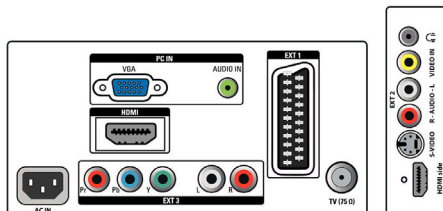

Son

- Puissance de sortie (RMS): 2 x 5 W
- Système audio: Mono, Stéréo
- Amélioration du son: Limiteur automatique du volume (AVL), Incredible Surround, Smart Sound

Connectivité

- EasyLink (HDMI-CEC): Lecture 1 pression, Mise en veille du système
- Ext. 1 SCART/péritel: Audio G/D, Entrée/sortie CVBS, RVB
- HDMI 1: HDMI v1.3
- HDMI 2: HDMI v1.3
- Autres connexions: Sortie casque, Entrée audio PC, Entrée PC VGA
- Ext 3: YUV, Entrée audio G/D
- Ext 2: Entrée S-Vidéo, Entrée CVBS, Entrée audio G/D

Alimentation

- Puissance électrique: 100-240 V, 50-60 Hz
- Température ambiante: De 5 °C à 35 °C
- Consommation électrique: 55 W
- Consommation en veille: $0,3\text{ W}$

Accessoires

- Accessoires fournis: Support de table, Cordon d'alimentation, Guide de démarrage rapide, Mode d'emploi, Certificat de garantie, Télécommande, Piles pour télécommande

Dimensions

- Largeur de l'appareil: 534 millimètre
- Hauteur de l'appareil: 397 millimètre
- Profondeur de l'appareil: 71 millimètre
- Poids du produit: 5,5 kg
- Largeur appareil (support inclus): 534 millimètre
- Hauteur appareil (support inclus): 442 millimètre
- Profondeur appareil (support inclus): 181 millimètre
- Poids du produit (support compris): 6 kg
- Largeur de la boîte: 580 millimètre
- Hauteur de la boîte: 510 millimètre

Date de publication
2023-07-30

Version: 2.0.11

EAN: 87 12581 39578 0

© 2023 Koninklijke Philips N.V.
Tous droits réservés.

Les caractéristiques sont sujettes à modification sans préavis. Les marques commerciales sont la propriété de Koninklijke Philips N.V. ou de leurs détenteurs respectifs.

www.philips.com