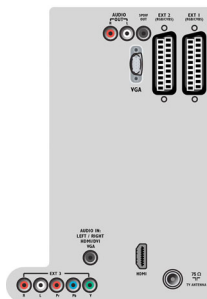

Potencia

- Red eléctrica: 220-240 V, 50 Hz

- Temperatura ambiente: 5 °C a 35 °C
- Consumo en modo de espera: 0,15 W
- Consumo de energía (típico): 40 W

Accesorios

- Accesorios incluidos: Soporte para la mesa, Cable de alimentación, Guía de inicio rápido, CD-ROM con software + manual, Manual del usuario, Certificado de garantía, Mando a distancia, 2 pilas AAA

Dimensiones

- Anchura del dispositivo: 540,6 mm
- Altura del dispositivo: 355,5 mm
- Profundidad del dispositivo: 67 mm
- Peso del producto: 4,83 kg
- Longitud del dispositivo (con soporte): 540,6 mm
- Altura del dispositivo (con soporte): 400 mm
- Profundidad dispositivo (con soporte): 205 mm
- Peso del producto (+ soporte): 5,11 kg
- Anchura de la caja: 590 mm
- Altura de la caja: 521 mm
- Profundidad de la caja: 160 mm
- Peso incluido embalaje: 6,45 kg
- Compatible con el montaje en pared: 100 x 100 mm

Rear connectors

Side