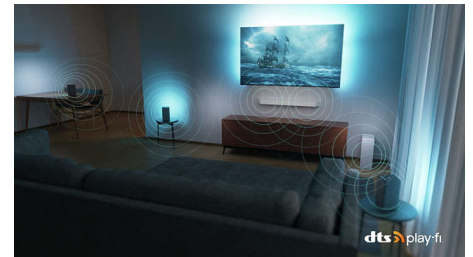

Dolby Vision y Dolby Atmos

Gracias a la incorporación de Dolby Vision y Dolby Atmos, tus películas, programas y juegos se ven y suenan increíbles. Verás la imagen que el director quería que vieras: ¡se acabaron las escenas decepcionantes demasiado oscuras para distinguirlas! Escucha cada palabra con claridad y disfruta de los efectos de sonido como si realmente estuvieran ocurriendo a tu alrededor.

Compatible con HDR

Compatible con los principales formatos HDR.

DTS Play-Fi

El sistema doméstico inalámbrico de Philips con DTS Play-Fi te permite conectarte a barras de sonido y altavoces inalámbricos compatibles en toda la casa en cuestión de segundos. Escucha películas en la cocina. Reproduce música en cualquier lugar. Incluso puedes crear un sistema de sonido Surround de cine en casa si utilizas el televisor Ambilight como altavoz central.