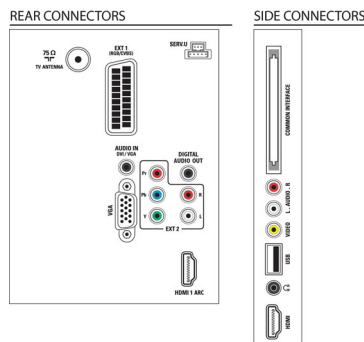

Liitännät

- AV-liitännöjen määrä: 1
- HDMI-liitännöjen määrä: 2
- Komponenttien lukumäärä (YPbPr): 1
- EasyLink (HDMI-CEC): Järjestelmän äänensäätö, Järjestelmän valmiustila, Toisto yhdellä painikkeella, Järjestelmän tiedot (valikkokieli)
- Scart-liitännöjen lukumäärä (RGB/CVBS): 1
- USB-liitännöjen lukumäärä: 1
- Muut liitännät: IEC75-antenni, Common Interface Plus (CI+), Digitaalinen äänilähtö (koaksiaali), PC:n VGA- ja äänitulot (v/o), Kuulokelähtö

Virta

- Verkkovirta: 220-240 V, 50 Hz
- Ympäristön lämpötila: 5–35 °C
- Virrankulutus valmiustilassa: 0,3 W
- Energiatohokkuusluokka: C
- EU:n energiatohokkuusmerkintä: 72 W
- Virransäästöominaisuudet: Eco-tila, Eco-asetukset-valikko, Valosensori, Kuvanmykistys (radio)
- Vuosittainen energiankulutus: 105 kWh
- Onko laitteessa lyijyä: Kyllä*

Lisätarvikkeet

- Mukana tulevat lisätarvikkeet: Virtajohto, Kaukosäädin, 2 AAA-paristoa, Pöytäjalusta, Käyttöopas, Pikaopas, Takuuvihko

Mitat

- Laitteen leveys: 795,6 mm
- Laitteen korkeus: 508,4 mm
- Laitteen syvyys: 93 mm
- Laitteen paino: 8,35 kg
- Laitteen leveys (jalustan kanssa): 795,6 mm
- Laitteen korkeus (jalustan kanssa): 557,6 mm
- Laitteen syvyys (jalustan kanssa): 221,4 mm
- Tuotteen paino (+jalusta): 10 kg
- Laatikon leveys: 1000 mm
- Laatikon korkeus: 610 mm
- Laatikon syvyys: 160 mm
- Paino pakattuna: 12,7 kg
- Yhteensopiva seinäteline: 200 x 200 mm

Julkaisupäivä 2023-07-30

Versio: 5.5.7

EAN: 87 12581 57880 0

© 2023 Koninklijke Philips N.V.
Kaikki oikeudet pidätetään.

Tiedot voivat muuttua ilman erillistä ilmoitusta.
Tavaramerkit ovat Koninklijke Philips N.V:n tai omistajiensa omaisuutta.

www.philips.com

* TV tukee maksuttomien kanavien DVB-vastaanottoa. Kaikkia DVB-operattoreita ei ehkä tueta. Ajantasainen luettelo on Philips-tukivestoston FAQ-osassa. Jotkin operaattorit saattavat edellyttää CA-moduulia ja tilausta. Kysy lisätietoja operaattorilta.

* 8 päivän elektroninen ohjelmaopas ei ole käytettävissä kaikissa maissa

* Energiankulutus ilmoitetaan kilowattitunteina vuodessa, ja se perustuu virrankulutukseen, jossa televisiota käytetään 4 tuntia päivässä 365 päivän ajan. Todellinen energiankulutus riippuu television käytöstä.

* Tässä televisiossa on lyijyä vain tietyissä osissa, joissa lyijyä ei ole teknisesti syytä korvata muilla materiaaleilla. Lyijyn käyttö näissä osissa on RoHS-standardin (Restriction of Hazardous Substances) poikkeuskohdan mukainen.