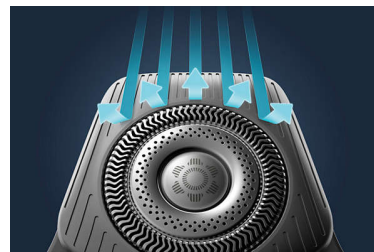

Fleksible 360-D-hoveder

Fuldt fleksible hoveder drejer 360° for at følge ansigtets konturer. Oplev optimal hudkontakt, der giver en grundig og behagelig barbering.

Power Adapt-sensor

Den intelligente sensor til ansigtshår aflæser hårets tæthed 250 gange i sekundet. Teknologien tilpasser sig dynamisk og automatisk skærestyrken og giver ubesværet og nænsom barbering.

Ledningsfri kapsel til hurtig rengøring

Den effektive renseskapsel rengør og smører shaveren grundigt på kun 1 minut, så den fungerer optimalt i længere tid. Kapslen er 10 gange mere effektiv end rengøring med vand**. Det er verdens mindste renseskapsel, så du nemt kan opbevare den og bruge den overalt.

Hårføringspræcisionshoveder

Skærenes nye form er udviklet til præcision. Overfladen er forbedret med hårføringskanaler, der er designet til at flytte håret til en effektiv skæreposition.

Wet & Dry

Tilpas din barbering til dine behov. Med Wet & Dry kan du vælge en behagelig og tør barbering eller en opfriskende våd barbering. Du kan barbere dig med gel eller skum selv under bruseren.