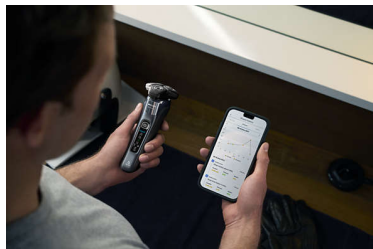

Individuel tilpasning via app

Gør din barbering perfekt ved at parre din shaver med Philips GroomTribe-appen. Registrer din huds udvikling, tilpas din barbering, og behersk din teknik – barbering efter barbering – og få en barbering, der er tæt og skånsom mod huden.