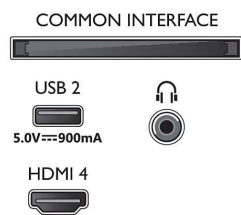

164 cm (65") Ambilight TV Pildiparandusmootor P5 Perfect, Toetab peamiseid HDR-vorminguid, Google TV™

Spetsifikatsioon

Ambilight

- Ambilighi funktsioonid: Kohandumine seinavärviga, Salongi režiim, Mängurežiim, Ambilight muusikas, AmbiWakeup, AmbiSleep, töötab Philipsi juhtmevabade kodukõlaritega, Ambilighi muutimisanimatsioon
- Ambilighi versioon: 3 küljel

Pilt/Ekraan

- Ekraani diagonaalsuurus (tollides): 65 tolli
- Ekraani diagonaalsuurus (sentimeetrites): 164 cm
- Ekraan: 4K Ultra HD LED-teler
- Paneeli eraldusvõime: 3840 x 2160

- Loomulik värskendussagedus: 60 Hz
- Pildimootor: Pildiparandusmootor P5 Perfect
- Pildiparandus: Dolby Vision, HDR10+, Micro Dimming Pro, Natural Motion, Laia värvigammaga 90% DCI/P3, CalMAN-i valmidusega, HLG (Hybrid Log Gamma)

Ekraani lahutusvõime

- Lahutusvõime – värskendussagedus: 576p-50Hz, 640x480-60Hz, 720p-50Hz,60Hz, 1920x1080p-24Hz,25Hz,30Hz, ,50Hz,60Hz, 2560x1440-60Hz, 3840x2160p-24Hz,25Hz,30Hz, ,50Hz,60Hz

65PUS8508/12

Tuuner/Vastuvõtt/Ülekanne

- Digi-TV: DVB-T/T2/T2-HD/C/S/S2
- Video taasesitus: PAL, SECAM
- Telekava*: 8 päeva elektrooniline telekava
- Signaalitugevuse näidik
- Teletekst: 1000 lehekülge hüperteksti
- HEVC tugi

Android TV

- OS: Google TV™
- Eelnevalt paigaldatud rakendused: Google Play filmid*, Google Search, YouTube, Netflix, Apple TV, Amazon Prime Video, Disney+, YouTube

Connections

Side