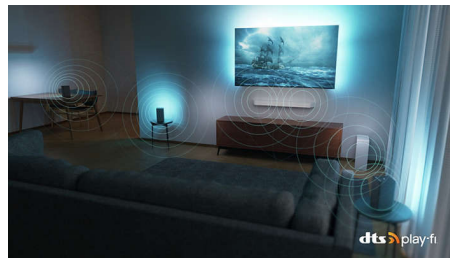

## DTS Play-Fi

Saate suurepärase ja selge teleri heli otse korbist välja võttes. Kui soovite enam, võimaldab Philipsi juhtmevaba kodusüsteem koos DTS Play-Fi-ga luua mõne sekundiga ühenduse kodus olevate ühilduvate ribakõlarite ja juhtmevabade kõlaritega. Saate isegi luua kodukino ruumilise helisüsteemi, kasutades telerit keskkõlarina.