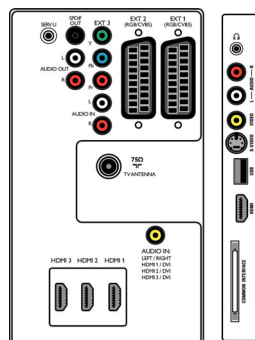

Lyd

- Equalizer: 5 bånd
- Udgangseffekt (RMS): 2 x 15W
- Lydsystem: NICAM stereo, Virtual Dolby Digital, BBE
- Lydforbedring: Automatisk lydniveau, Grafisk equalizer

Tilslutningsmuligheder

- EasyLink (HDMI-CEC): Afspilning med ét tryk, System-standby
- Tilslutninger på forsiden/siden: HDMI v1.3, S-Video-indgang, CVBS-indgang, Audio L/R ind, Hovedtelefonudgang, USB
- Ext 1 SCART: Lyd L/R, CVBS-indgang/udgang, RGB
- Ext 2 SCART: Lyd L/R, CVBS-indgang/udgang, RGB
- Andre tilslutninger: Analog audio L/R ud, PC-lydindgang, S/PDIF-udgang (koaksial), Common Interface
- Ext 3: YPbPr, Audio L/R ind
- Ext 4: HDMI v1.3
- Ext 5: HDMI v1.3
- Ext 6: HDMI v1.3

Strøm

- Lysnet: 220 - 240V, 50/60 Hz
- Omgivende temperatur: 5-35°C
- Strømforbrug: 140 W
- Standby-strømforbrug: 0,15 W

Tilbehør

- Medfølgende tilbehør: Drejefod, Netledning, Lynhåndbog, Brugervejledning, Garantibevis, Fjernbetjening, Batterier til fjernbetjening

Mål

- Bredder: 819 mm
- Højde: 518 mm
- Dybde: 123 mm
- Produktvægt: 14 kg
- Bredder (med stand): 819 mm
- Højde (med stand): 579 mm
- Dybde (med stand): 220 mm
- Produktvægt (+ stand): 17 kg
- Bredder (emballage): 918 mm
- Højde (emballage): 629 mm
- Dybde (emballage): 282 mm
- Vægt inkl. emballage: 21 kg
- Kan monteres på en væg: 200 x 300 mm

Udgivelsesdato
2023-07-30

Version: 4.0.21

EAN: 87 12581 37070 1

© 2023 Koninklijke Philips N.V.
Alle rettigheder forbeholdes.

Specifikationer kan ændres uden varsel. Varemærker tilhører Koninklijke Philips N.V. eller deres respektive ejere.

www.philips.com