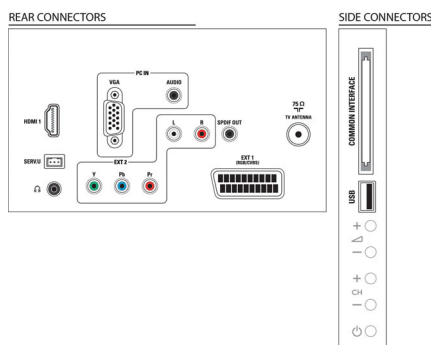

Lautstärkepegel, Klarer Klang, Incredible Surround, Höhen- und Bassregelung

Anschlüsse

- Anzahl HDMI-Anschlüsse: 1
- Anzahl der Komponenteneingänge (YPbPr): 1
- EasyLink (HDMI-CEC): System Standby-Modus, System-Start
- Anzahl der Scartanschlüsse (RGB/CVBS): 1
- Anzahl der USB-Anschlüsse: 1
- Weitere Anschlüsse: Antenne IEC75, Digitaler Audio-Ausgang (koaxial), PC-VGA-Eingang und L/R Audio-Eingang, Kopfhörerausgang

Leistung

- Netzstrom: 220 bis 240 V, 50 bis 60 Hz
- Umgebungstemperatur: 5 °C bis 40 °C
- Standby-Stromverbrauch: 0,3 W
- Energieeffizienzklasse: C
- Stromversorgung mit EU-Energie-Label: 57 W
- Energiesparfunktionen: Eco-Modus, Menü für Stromspareinstellungen
- Jährlicher Energieverbrauch: 83 kWh
- Bleihaltig: Ja*

Zubehör

- Mitgeliefertes Zubehör: Netzkabel, Fernbedienung, 2 AAA-Batterien, Standfuß, Bedienungsanleitung, Kurzanleitung, Garantiekarte

Abmessungen

- Gerätebreite: 648,5 mm
- Gerätehöhe: 414,5 mm
- Gerätetiefe: 79,1 mm
- Produktgewicht: 6,59 kg
- Gerätebreite (inkl. Fuß): 648,5 mm
- Gerätehöhe (inkl. Fuß): 465,3 mm
- Gerätetiefe (inkl. Fuß): 176,7 mm
- Produktgewicht (inkl. Standfuß): 6,95 kg
- Verpackungsbreite: 190 mm
- Verpackungshöhe: 538 mm
- Verpackungstiefe: 800 mm
- Gewicht (inkl. Verpackung): 7,4 kg
- Kompatible Wandhalterung: anpassbar für 200 x 100 mm

Ausstellungsdatum
2024-01-06

Version: 6.7.7

EAN: 87 12581 60400 4

© 2024 Koninklijke Philips N.V.
Alle Rechte vorbehalten.

Technische Daten können ohne vorherige Ankündigung geändert werden. Die Marken sind Eigentum von Koninklijke Philips N.V. oder der jeweiligen Firmen.

www.philips.com

* Der Fernseher unterstützt DVB-T-Empfang für Free-to-Air-Übertragungen. Bestimmte DVB-T-Betreiber werden möglicherweise nicht unterstützt. Eine aktuelle Liste dieser Betreiber finden Sie in den FAQs auf der Philips Support-Website. Bei einigen Betreibern sind Conditional Access und ein Abonnement erforderlich. Weitere Informationen erhalten Sie von Ihrem Betreiber.

* 8-Tage-EPG, Service nicht in allen Ländern verfügbar

* Energieverbrauch in kWh pro Jahr, beruhend auf dem Stromverbrauch des Fernsehers, wenn dieser 4 Stunden pro Tag an 365 Tagen in Betrieb ist. Der tatsächliche Energieverbrauch hängt davon ab, wie der Fernseher verwendet wird.

* Durchschnittlicher Stromverbrauch bei Betrieb entsprechend IEC62087 Ed. 2.

* Einige Komponenten dieses Fernsehers, bei denen technologisch keine Alternative besteht, enthalten Blei. Dies entspricht der geltenden Ausnahmeregelung der RoHS-Richtlinie.