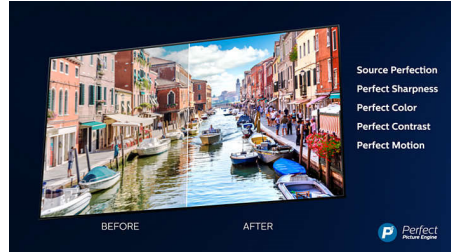

Motor de imagen P5 de Philips

El motor Philips P5 ofrece una imagen tan buena como el contenido que te encanta. Los detalles ganan en profundidad de forma visible, los colores son intensos y los tonos de piel más naturales. Además, el contraste es tan nítido que sentirás cada detalle, con un movimiento muy fluido.