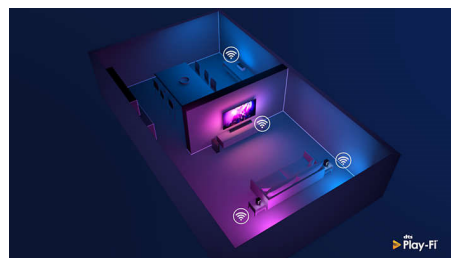

Compatible con DTS Play-Fi

Con DTS Play-Fi en tu televisor Philips, podrás conectarte a altavoces compatibles en

70PUS8506/12

cualquier habitación. ¿Tienes unos altavoces inalámbricos en la cocina? Escucha la película mientras te tomas un aperitivo o continúa escuchando al comentarista deportivo mientras sirves una copa a tus amigos.