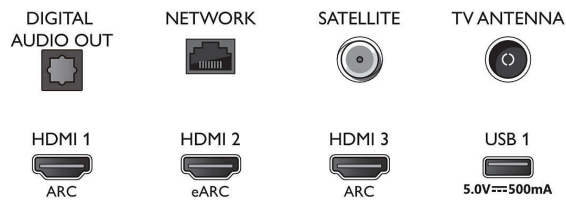

Sintonizador/recepción/transmisión

- Televisión digital: TDT/T2/T2-HD/C/S/S2
- Reproducción de vídeo: PAL, SECAM
- Compatibilidad con MPEG: MPEG2, MPEG4

Connections

Side

Bottom

Android TV LED 4K UHD

Televisor con Ambilight en 3 lados Principales formatos HDR compatibles, P5 Perfect Picture Engine, Android TV de 177 cm (70")