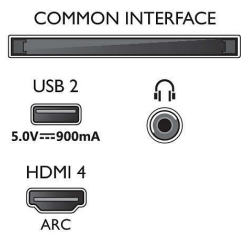

Android TV LED 4K UHD

Televisor con Ambilight en 3 lados Principales formatos HDR compatibles, P5 Perfect Picture Engine, Android TV de 177 cm (70")

Especificaciones

Ambilight

- Funciones Ambilight: Ambilight+Hue integrado, Música y Ambilight, Modo de juego, Adaptable al color de la pared, Modo Lounge light, AmbiWakeup, AmbiSleep, Altavoces domésticos inalámbricos Philips
- Versión Ambilight: 3 lados

Imagen/Pantalla

- Relación de aspecto: 16:9
- Tamaño diagonal de pantalla (pulgadas): 70 pulgada

- Tamaño diagonal de pantalla (métrico): 177 cm
- Pantalla: LED 4K Ultra HD
- Resolución de pantalla: 3840 x 2160
- Motor de imagen: P5 Perfect Picture Engine
- Mejora de la imagen: Resolución Ultra, Dolby Vision, HDR10+, Micro Dimming Pro, Gestión del color ISF
- Tamaño diagonal de pantalla (pulgadas): 70 pulgadas

Resolución de pantalla compatible

- Entradas de ordenador en todas las conexiones HDMI: Compatible con HDR, HDR10/HLG, 4K

70PUS8506/12

UHD de hasta 3840 x 2160 a 60 Hz, Compatible con HDR, HDR10+/HLG

- Entradas de vídeo en todas las conexiones HDMI: Hasta 4K UHD de 3840 x 2160 a 60 Hz, Compatible con HDR, HDR10/HLG (Hybrid Log Gamma), HDR10+/Dolby Vision

Sintonizador/recepción/transmisión

- Televisión digital: TDT/T2/T2-HD/C/S/S2
- Reproducción de vídeo: PAL, SECAM
- Compatibilidad con MPEG: MPEG2, MPEG4

Connections

Side