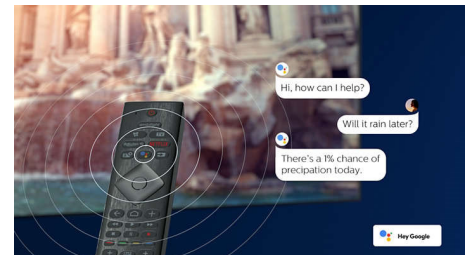

Compatible con DTS Play-Fi

Con DTS Play-Fi en tu televisor Philips, podrás conectarte a altavoces compatibles en

70PUS8506/12

cualquier habitación. ¿Tienes unos altavoces inalámbricos en la cocina? Escucha la película mientras te tomas un aperitivo o continúa escuchando al comentarista deportivo mientras sirves una copa a tus amigos.

Control por voz con IA

Pulsa un botón del mando a distancia para hablar con el Asistente de Google. Controla el televisor o los dispositivos domésticos inteligentes compatibles con el Asistente de Google mediante tu voz o pide a Alexa que controle el televisor a través de dispositivos compatibles con Alexa.