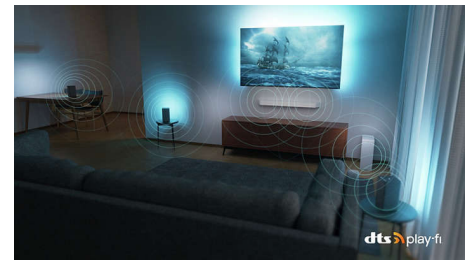

HDR-yhteensopiva

Tukee kaikkia keskeisimpiä HDR-muotoja.

DTS Play-Fi

Philipsin langaton kodin äänentoistojärjestelmä hyödyntää DTS Play-Fi -tekniikkaa ja mahdollistaa yhdistämisen kodin yhteensopiviin soundbareihin ja langattomiin kaiuttimiin sekunneissa. Voit vaikkapa kuunnella elokuvia keittiössä, toistaa musiikkia ympäri taloa tai jopa luoda surround-äänijärjestelmän, jossa Ambilight-televisio toimii keskikaiuttimena.