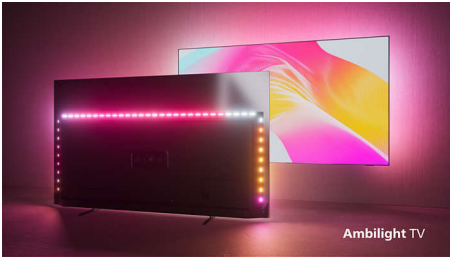

Kohokohdat

Uuden sukupolven Ambilight

Koe uuden sukupolven Ambilight! Näytön taakse sijoitetut LED-valot tuottavat värikkään, aiempaa yksityiskohtaisemman valokehän, joka mukaillee toimintaa entistä tarkemmin. Aurora-kokoelman kuvat ja videot piristävät tyhjää kuvaruutua ja näyttävät erityisen hyvältä Ambilighttiin yhdistettyinä.