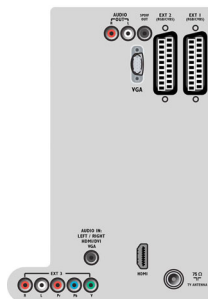

Anschlüsse

- EasyLink (HDMI-CEC): System-Start, Systeminformationen (Menüsprache), Weiterleitung der Fernbedienungssignale, System-Audiosteuerung, System Standby-Modus
- Vordere/seitliche Anschlüsse: HDMI V1.3, Kopfhörerausgang, USB 2.0
- Ext 1 Scart: Audio links/rechts, FBAS-Eingang, RGB
- HDMI 1: HDMI V1.3
- Ext 2 Scart: Audio links/rechts, FBAS-Eingang, RGB
- Weitere Anschlüsse: Konstanter Audio-Ausgangspegel, PC-Audio-Eingang, PC-VGA-Eingang, SP-DIF-Ausgang (koaxial), Common Interface Plus (CI+), Common Interface
- Ext 3: YPbPr, Linker/rechter Audio-Eingang

Leistung

- Netzstrom: 220-240V, 50 Hz
- Umgebungstemperatur: 5 °C bis 35 °C
- Standby-Stromverbrauch: 0,15 W
- Energieverbrauch (normal): 40 W

Zubehör

- Mitgeliefertes Zubehör: Standfuß, Netzkabel, Kurzanleitung, CD-ROM mit Software und Anleitung, Bedienungsanleitung, Garantiezertifikat, Fernbedienung, 2 AAA-Batterien

Abmessungen

- Gerätebreite: 540,6 mm
- Gerätehöhe: 355,5 mm
- Gerätetiefe: 67 mm
- Produktgewicht: 4,83 kg
- Gerätebreite (inkl. Fuß): 540,6 mm
- Gerätehöhe (inkl. Fuß): 400 mm
- Gerätetiefe (inkl. Fuß): 205 mm
- Produktgewicht (inkl. Standfuß): 5,11 kg
- Verpackungsbreite: 590 mm
- Verpackungshöhe: 521 mm
- Verpackungstiefe: 160 mm
- Gewicht (inkl. Verpackung): 6,45 kg
- Kompatible Wandhalterung: 100 x 100 mm

Rear connectors

Side