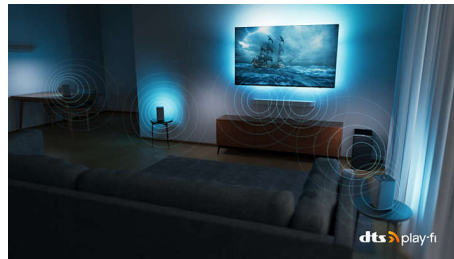

Dolby Vision y Dolby Atmos

Gracias a la incorporación de Dolby Vision y Dolby Atmos, tus películas, programas y juegos se ven y suenan increíbles. Verás la imagen que el director quería que vieras: ¡se acabaron las escenas decepcionantes demasiado oscuras para distinguirlas! Escucha cada palabra con claridad y disfruta de los efectos de sonido como si realmente estuvieran ocurriendo a tu alrededor.

Compatible con DTS Play-Fi

El sistema doméstico inalámbrico de Philips con DTS Play-Fi te permite conectarte a barras de sonido y altavoces inalámbricos compatibles en toda la casa en cuestión de segundos. Escucha películas en la cocina. Reproduce música en cualquier lugar. Incluso puedes crear un sistema de sonido Surround de cine en casa si utilizas el televisor Philips como altavoz central.