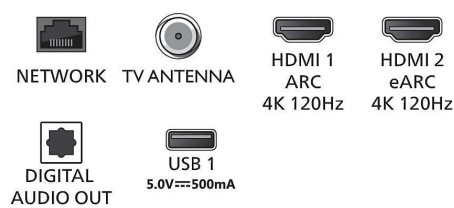

Connections

Side

Down

Android TV 4K OLED UHD

P5 AI Perfect Picture Engine Sonido Dolby Atmos, Televisor con Ambilight en 3 lados, Android TV de 164 cm (65")

Especificaciones

Android TV

- OS: Android TV™ 11 (R)
- Aplicaciones preinstaladas: Google Play Movies*, Google Search, YouTube, Netflix, Amazon Prime Video, Disney+, Apple TV, YouTube Music
- Tamaño de la memoria (flash): 16 GB*