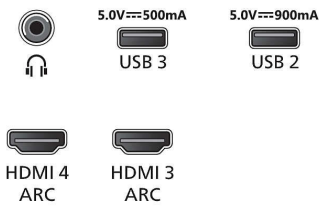

Android TV 4K OLED UHD

P5 AI Perfect Picture Engine Sonido Dolby Atmos, Televisor con Ambilight en 3 lados, Android TV de 164 cm (65")

Especificaciones

65OLED70777

Ambilight

- Funciones de Ambilight: Ambilight+Hue integrado, Se adapta al color de la pared, Modo Lounge, Modo de juegos, Música y Ambilight, AmbiWakeup, AmbiSleep, Altavoces domésticos inalámbricos Philips, Aurora de Ambilight, Animación de inicio de Ambilight
- Versión Ambilight: 3 lados

Imagen/pantalla

- Tamaño diagonal de pantalla (métrico): 164 cm
- Pantalla: OLED 4K Ultra HD

- Resolución de pantalla: 3840 x 2160
- Frecuencia de actualización nativa: 120 Hz
- Motor de imágenes: P5 AI Perfect Picture Engine
- Mejora de la imagen: Perfect Natural Motion, Micro Dimming Perfect, Amplia gama de colores mejorada en un 99% DCI/P3, Dolby Vision, Modo de calidad de imagen mediante IA, CalMAN Ready, Modo de cineasta, HDR10+ Adaptive

Resolución de entrada de pantalla

- Resolución-frecuencia de actualización: , 60 Hz,100 Hz,120 Hz., 1920 x 1080p/24 Hz,

25 Hz, 30 Hz, 50 Hz, 2560 x 1440/60 Hz,120 Hz, 3840 x 2160p/24 Hz, 25 Hz, 30 Hz, 50 Hz, 576p/50 Hz, 640 x 480/60 Hz, 720p/50 Hz, 60 Hz

Sintonizador/recepción/transmisión

- TV digital: ISDB-T
- Compatibilidad con MPEG: MPEG2, MPEG4
- Guía de programación de televisor*: Guía electrónica de programación de 8 días
- Compatibilidad con HEVC: Y

Connections

Side