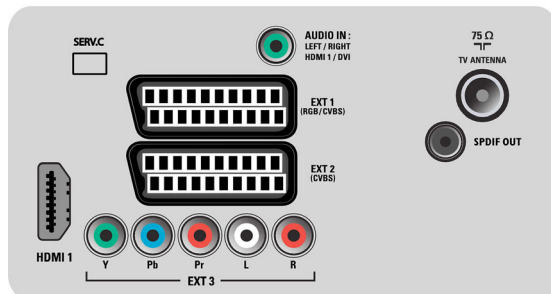

- Tilslutningsfunktioner: Easy Link
- Skærmformat-justeringer: 4:3, Automatisk formatomskiftning, Filmudvidelse 14:9, Filmudvidelse 16:9, Undertekst-zoom, Super Zoom, Widescreen
- Fjernbetjening: TV
- Fjernbetjeningstype: RCPF01E09B
- Tekst-TV: 1000 siders hypertext
- Tekst-TV-funktioner: Fast Text, Linje med programoplysninger
- Smart mode-funktion: Spil, Film, Personlig, Energibesparende, Standard, Levende

Lyd

- Udgangseffekt (RMS): 2 x 10 W
- Lydsystem: NICAM stereo
- Lydforbedring: Automatisk lydniveau, Incredible Surround, Smart Sound

Tilslutningsmuligheder

- Lydudgang - digital: Koaksial (phono)
- Antal Scart: 2
- EasyLink (HDMI-CEC): Afspilning med ét tryk, EasyLink, System-standby
- Tilslutninger på forsiden/siden: HDMI v1.3, CVBS-indgang, Audio L/R ind
- Ext 1 SCART: Lyd L/R, RGB
- HDMI 1: HDMI v1.3
- Ext 2 SCART: Lyd L/R
- Andre tilslutninger: S/PDIF-udgang (koaksial)
- Ext 3: YPbPr, Audio L/R ind

Strøm

- Lysnet: 220-240, 50 Hz
- Omgivende temperatur: 5-40°C
- Standby-strømforbrug: 0,30 W
- Strømforbrug (typisk): 83 W

Tilbehør

- Medfølgende tilbehør: Bordstand, Netledning, Lynhåndbog, Brugervejledning, Garantibevis, Fjernbetjening, 2 x AAA batterier

Mål

- Bredde: 800 mm
- Højde: 534,8 mm
- Dybde: 81 mm
- Produktvægt: 10,2 kg
- Bredde (med stand): 800 mm
- Højde (med stand): 591,9 mm

Rear connectors

Side

Udgivelsesdato
2023-07-30

Version: 8.4.6

EAN: 87 12581 46054 9

© 2023 Koninklijke Philips N.V.
Alle rettigheder forbeholdes.

Specifikationerne kan ændres uden varsel. Varemærker tilhører Koninklijke Philips N.V. eller deres respektive ejere.

www.philips.com