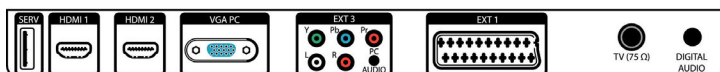

Ton

- Ausgangsleistung (RMS): 2 x 5 W
- Soundsystem: Mono, Stereo
- Verbesserung der Soundqualität: Automatischer Lautstärkepegel, Incredible Surround, Smart Sound

Anschlüsse

- EasyLink (HDMI-CEC): System-Start, System Standby-Modus
- Ext 1 Scart: Audio links/rechts, FBAS-Ein-/Ausgang, RGB
- HDMI 1: HDMI V1.3
- HDMI 2: HDMI V1.3
- Weitere Anschlüsse: Kopfhörerausgang, PC-Audio-Eingang, PC-VGA-Eingang, SP-DIF-Ausgang (koaxial), Common Interface
- Ext 3: YPbPr, Linker/rechter Audio-Eingang
- Ext 2: S-Video-Eingang, FBAS-Eingang, Linker/rechter Audio-Eingang

Power

- Netzstrom: 100 bis 240 V, 50/60 Hz
- Umgebungstemperatur: 5 °C bis 35 °C
- Stromverbrauch: 120 W
- Standby-Stromverbrauch: $0,3\text{ W}$

Zubehör

- Mitgeliefertes Zubehör: Standfuß, Netzkabel, Kurzanleitung, Bedienungsanleitung, Garantiezertifikat, Fernbedienung, Batterien für Fernbedienung

Abmessungen

- Gerätebreite: 671 mm
- Gerätehöhe: 458 mm
- Gerätetiefe: 90 mm
- Produktgewicht: 7,7 kg
- Gerätebreite (inkl. Fuß): 671 mm
- Gerätehöhe (inkl. Fuß): 503 mm
- Gerätetiefe (inkl. Fuß): 215 mm
- Produktgewicht (inkl. Standfuß): 9.1 kg
- Verpackungsbreite: 748 mm
- Verpackungshöhe: 535 mm
- Verpackungstiefe: 251 mm
- Gewicht (inkl. Verpackung): 12 kg

- Kompatible Wandhalterung: 200 x 100 mm

Ausstellungsdatum
2023-07-30

Version: 3.0.14

EAN: 87 12581 37703 8

© 2023 Koninklijke Philips N.V.
Alle Rechte vorbehalten.

Technische Daten können ohne vorherige Ankündigung geändert werden. Die Marken sind Eigentum von Koninklijke Philips N.V. oder der jeweiligen Firmen.

www.philips.com