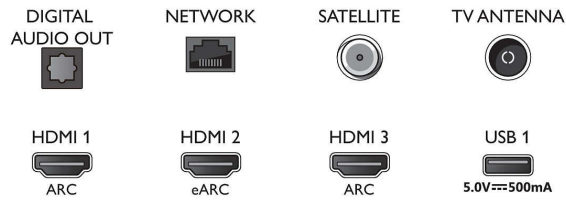

Sintonizador/recepción/transmisión

- Televisión digital: TDT/T2/T2-HD/C/S/S2
- Reproducción de vídeo: PAL, SECAM
- Compatibilidad con MPEG: MPEG2, MPEG4

Connections

Side

Bottom

Android TV LED 4K UHD

Televisor con Ambilight en 3 lados Principales formatos HDR compatibles, P5 Perfect Picture Engine, Android TV de 108 cm (43")