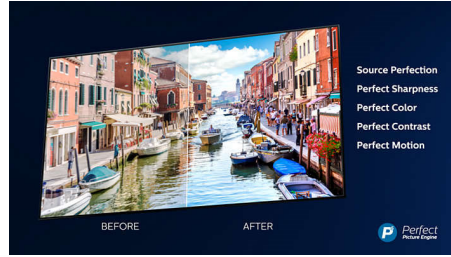

Motor de imagen P5 de Philips

El motor Philips P5 ofrece una imagen tan buena como el contenido que te encanta. Los detalles ganan en profundidad de forma visible, los colores son intensos y los tonos de piel más naturales. Además, el contraste es tan nítido que sentirás cada detalle, con un movimiento muy fluido.