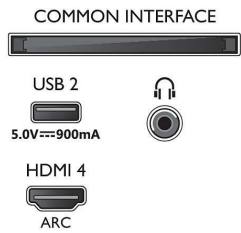

Android TV LED 4K UHD

Televisor con Ambilight en 3 lados Principales formatos HDR compatibles, P5 Perfect Picture Engine, Android TV de 108 cm (43")

Especificaciones

Ambilight

- Funciones Ambilight: Ambilight+Hue integrado, Música y Ambilight, Modo de juego, Adaptable al color de la pared, Modo Lounge light, AmbiWakeup, AmbiSleep, Altavoces domésticos inalámbricos Philips
- Versión Ambilight: 3 lados

Imagen/Pantalla

- Relación de aspecto: 16:9
- Tamaño diagonal de pantalla (pulgadas): 43 pulgada

- Tamaño diagonal de pantalla (métrico): 108 cm
- Pantalla: LED 4K Ultra HD
- Resolución de pantalla: 3840 x 2160
- Motor de imagen: P5 Perfect Picture Engine
- Mejora de la imagen: Resolución Ultra, Dolby Vision, HDR10+, Gestión del color ISF, Micro Dimming Pro
- Tamaño diagonal de pantalla (pulgadas): 43 pulgadas

Resolución de pantalla compatible

- Entradas de ordenador en todas las conexiones HDMI: Compatible con HDR, HDR10/HLG, 4K

43PUS8536/12

UHD de hasta 3840 x 2160 a 60 Hz, Compatible con HDR, HDR10+/HLG

- Entradas de vídeo en todas las conexiones HDMI: Hasta 4K UHD de 3840 x 2160 a 60 Hz, Compatible con HDR, HDR10/HLG (Hybrid Log Gamma), HDR10+/Dolby Vision

Sintonizador/recepción/transmisión

- Televisión digital: TDT/T2/T2-HD/C/S/S2
- Reproducción de vídeo: PAL, SECAM
- Compatibilidad con MPEG: MPEG2, MPEG4

Connections

Side