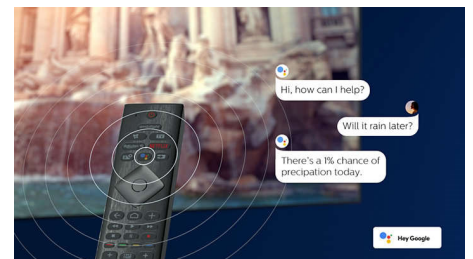

Compatible con DTS Play-Fi

Con DTS Play-Fi en tu televisor Philips, podrás conectarte a altavoces compatibles en

43PUS8536/12

cualquier habitación. ¿Tienes unos altavoces inalámbricos en la cocina? Escucha la película mientras te tomas un aperitivo o continúa escuchando al comentarista deportivo mientras sirves una copa a tus amigos.

Control por voz con IA

Pulsa un botón del mando a distancia para hablar con el Asistente de Google. Controla el televisor o los dispositivos domésticos inteligentes compatibles con el Asistente de Google mediante tu voz o pide a Alexa que controle el televisor a través de dispositivos compatibles con Alexa.