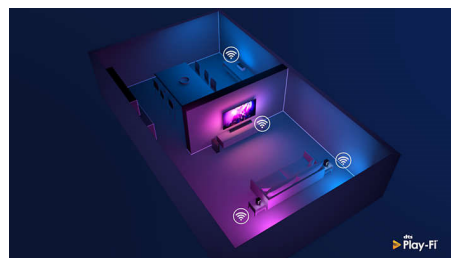

Compatible con DTS Play-Fi

Con DTS Play-Fi en tu televisor Philips, podrás conectarte a altavoces compatibles en

43PUS8536/12

cualquier habitación. ¿Tienes unos altavoces inalámbricos en la cocina? Escucha la película mientras te tomas un aperitivo o continúa escuchando al comentarista deportivo mientras sirves una copa a tus amigos.