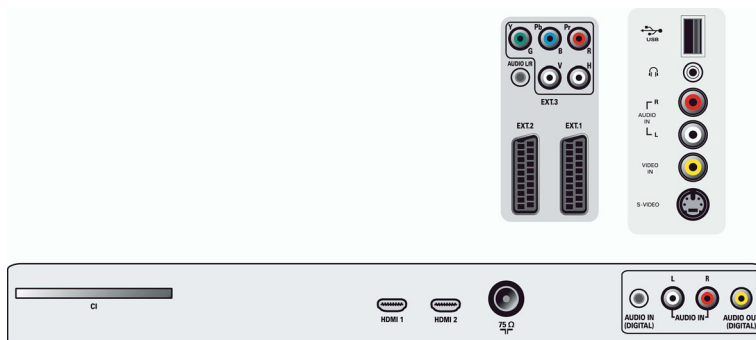

Altavoces

- Altavoces integrados: 2
- Tipos de altavoz: Tweeter de cúpula

Conectividad

- Conexiones frontales / laterales: Entrada I/D de audio, Entrada de CVBS, Salida de auriculares, Entrada de S-vídeo, USB
- Euroconector externo 1: Audio I/D, Entrada/salida de CVBS, RGB
- Euroconector externo 2: Audio I/D, Entrada/salida de CVBS, RGB, Entrada de S-vídeo
- Otras conexiones: Salida izq./der. de audio analógico, Entrada S/PDIF (coaxial), Salida S/PDIF (coaxial)
- Ext 3: YPbPr
- Ext 4: HDMI
- Ext 5: HDMI

Potencia

- Red eléctrica: 220 - 240 V CA +/- 10%
- Temperatura ambiente: 5 °C a 40 °C
- Consumo de energía: 163 W
- Consumo en modo de espera: ≤ 1 W

Accesorios

- Accesorios incluidos: Soporte para la mesa, Cable de alimentación, Manual del usuario, Tarjeta de registro, Certificado de garantía, Mando a distancia, Pilas para mando a distancia
- Accesorios opcionales: Soporte para el suelo

Dimensiones

- Anchura del dispositivo: 934,5 mm
- Altura del dispositivo: 625,6 mm
- Profundidad del dispositivo: 118,3 mm
- Peso del producto: 20,6 kg
- Longitud del dispositivo (con soporte): 934.5 mm
- Altura del dispositivo (con soporte): 688.2 mm
- Profundidad dispositivo (con soporte): 264.5 mm
- Peso del producto (+ soporte): 27.6 kg
- Anchura de la caja: 1000 mm
- Altura de la caja: 701 mm
- Profundidad de la caja: 289 mm
- Peso incluido embalaje: 34 kg
- Compatible con el montaje en pared: 600 x 400 mm

Fecha de emisión
2023-07-30

Versión: 4.0.9

EAN: 87 12581 30190 3

© 2023 Koninklijke Philips N.V.
Todos los derechos reservados.

Las especificaciones están sujetas a cambios sin previo aviso. Las marcas registradas son propiedad de Koninklijke Philips N.V. o de sus propietarios respectivos.

www.philips.com