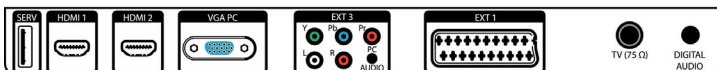

- Teksti-tv: 100 sivun Smart-teksti-tv
- Kuva kuvassa -toiminto: Kahden televisiosivun näyttö
- Smart-tila: Elokuva, Oma asetus, Virransäätö, Vakio, Elävä

Ääni

- Lähtöteho (RMS): 2 x 3 W
- Äänentoistojärjestelmä: Mono, Stereo
- Äänenparannus: Automaattinen äänenvoimakkuuden säätö, Incredible Surround -ääni, Smart-ääni

Liitännät

- EasyLink (HDMI-CEC): Toisto yhdellä painikkeella, Järjestelmän valmiustila
- Ext 1 Scart: Audio L/R, CVBS-tulo/-lähtö, RGB
- HDMI 1: HDMI 1.3
- HDMI 2: HDMI 1.3
- Muut liitännät: Kuulokelähtö, PC:n äänitulo, PC-tulo, VGA, S/PDIF-lähtö (koaksiaali), Common Interface
- Ext 3: YPbPr, Äänitulo v/o
- Ext 2: S-video-tulo, CVBS-tulo, Äänitulo v/o

Virta

- Verkkovirta: 100–240 V, 50/60 Hz
- Ympäristön lämpötila: 5–35 °C
- Virrankulutus: 50 W
- Virrankulutus valmiustilassa: <0,3 W

Lisätarvikkeet

- Mukana tulevat lisätarvikkeet: Pöytäjalusta, Virtajohto, Pikaopas, Käyttöopas, Takuuodistus, Kaukosäädin, Kaukosäätimen paristot

Mitat

- Laitteen leveys: 475 mm
- Laitteen korkeus: 334 mm
- Laitteen syvyys: 71 mm
- Laitteen paino: 4,5 kg
- Laitteen leveys (jalustan kanssa): 475 mm
- Laitteen korkeus (jalustan kanssa): 387 mm
- Laitteen syvyys (jalustan kanssa): 160 mm
- Tuotteen paino (+jalusta): 5 kg
- Laatikon leveys: 567 mm
- Laatikon korkeus: 399 mm
- Laatikon syvyys: 215 mm
- Sopii seinätelineeseen: 100 x 100 mm

Julkaisupäivä 2023-07-30

Versio: 5.0.10

EAN: 87 12581 37683 3

© 2023 Koninklijke Philips N.V.
Kaikki oikeudet pidätetään.

Tiedot voivat muuttua ilman erillistä ilmoitusta.
Tavaramerkit ovat Koninklijke Philips N.V:n tai omistajiensa omaisuutta.

www.philips.com