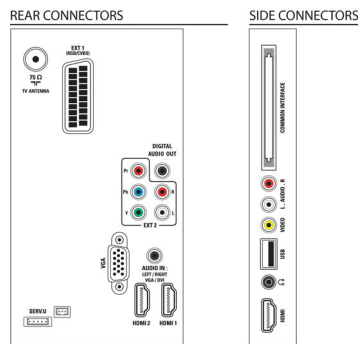

Anschlüsse

- Anzahl der A/V-Anschlüsse: 1
- Anzahl HDMI-Anschlüsse: 3

- Anzahl der Komponenteneingänge (YPbPr): 1
- EasyLink (HDMI-CEC): System-Audiosteuerung, System Standby-Modus, System-Start, Systeminformationen (Menüsprache)
- Anzahl der Scartanschlüsse (RGB/CVBS): 1
- Anzahl der USB-Anschlüsse: 1
- Weitere Anschlüsse: Antenne IEC75, Common Interface Plus (CI+), Digitaler Audio-Ausgang (koaxial), PC-VGA-Eingang und L/R Audio-Eingang, Kopfhörerausgang

Leistung

- Netzstrom: 220 – 240 V, 50 Hz
- Umgebungstemperatur: 5 °C bis 35 °C
- Standby-Stromverbrauch: 0,3 W
- Energieeffizienzklasse: C
- Jährlicher Energieverbrauch: 162 kWh
- EU-Energie-Label: 111 W
- Bleihaltig: Ja*

Zubehör

- Mitgeliefertes Zubehör: Netzkabel, Fernbedienung, 2 AAA-Batterien, Standfuß, Bedienungsanleitung, Kurzanleitung, Garantiekarte

Abmessungen

- Gerätebreite: 1.018,5 mm
- Gerätehöhe: 635,8 mm
- Gerätetiefe: 83 mm
- Produktgewicht: 11,7 kg
- Gerätebreite (inkl. Fuß): 1018,5 mm
- Gerätehöhe (inkl. Fuß): 683 mm
- Gerätetiefe (inkl. Fuß): 236,4 mm
- Produktgewicht (inkl. Standfuß): 14,2 kg
- Verpackungsbreite: 1220 mm
- Verpackungshöhe: 746 mm
- Verpackungstiefe: 160 mm
- Kompatible Wandhalterung: Anpassbar, 300 x 200 mm
- Gewicht (inkl. Verpackung): 18,8 kg

Ausstellungsdatum
2024-01-10

Version: 5.1.3

EAN: 87 12581 61657 1

© 2024 Koninklijke Philips N.V.
Alle Rechte vorbehalten.

Technische Daten können ohne vorherige Ankündigung geändert werden. Die Marken sind Eigentum von Koninklijke Philips N.V. oder der jeweiligen Firmen.

www.philips.com

* Der Fernseher unterstützt DVB-T-Empfang für Free-to-Air-Übertragungen. Bestimmte DVB-T-Betreiber werden möglicherweise nicht unterstützt. Eine aktuelle Liste dieser Betreiber finden Sie in den FAQs auf der Philips Support-Website. Bei einigen Betreibern sind Conditional Access und ein Abonnement erforderlich. Weitere Informationen erhalten Sie von Ihrem Betreiber.

* 8-Tage-EPG, Service nicht in allen Ländern verfügbar

* Energieverbrauch in kWh pro Jahr, beruhend auf dem Stromverbrauch des Fernsehers, wenn dieser 4 Stunden pro Tag an 365 Tagen in Betrieb ist. Der tatsächliche Energieverbrauch hängt davon ab, wie der Fernseher verwendet wird.

* Durchschnittlicher Stromverbrauch bei Betrieb entsprechend IEC62087 Ed. 2.

* Einige Komponenten dieses Fernsehers, bei denen technologisch keine Alternative besteht, enthalten Blei. Dies entspricht der geltenden Ausnahmeregelung der RoHS-Richtlinie.