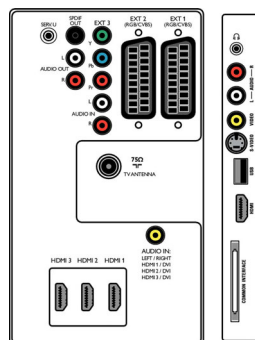

Connectivité

- EasyLink (HDMI-CEC): Lecture 1 pression, Mise en veille du système
- Connexions avant/latérales: HDMI v1.3, Entrée S-

- Vidéo, Entrée CVBS, Entrée audio G/D, Sortie casque, USB
- Ext. 1 SCART/péritel: Audio G/D, Entrée/sortie CVBS, RVB
- Ext. 2 SCART: Audio G/D, Entrée/sortie CVBS, RVB
- Autres connexions: Sortie audio analogique G/D, Entrée audio PC, Sortie S/PDIF (coaxiale), Interface commune
- Ext. 3: YUV, Entrée audio G/D
- Ext. 4: HDMI v1.3
- Ext. 5: HDMI v1.3
- Ext. 6: HDMI v1.3

Alimentation

- Puissance électrique: 220 - 240 V, 50/60 Hz
- Température ambiante: De 5 °C à 35 °C
- Consommation électrique: 210 W
- Consommation en veille: 0,15 W

Accessoires

- Accessoires fournis: Cordon d'alimentation, Guide de démarrage rapide, Mode d'emploi, Certificat de garantie, Télécommande, Piles pour télécommande

Dimensions

- Largeur de l'appareil: 1 046 millimètre
- Hauteur de l'appareil: 644 millimètre
- Profondeur de l'appareil: 111 millimètre
- Poids du produit: 22,5 kg
- Largeur appareil (support inclus): 1046 millimètre
- Hauteur appareil (support inclus): 716 millimètre
- Profondeur appareil (support inclus): 262 millimètre
- Poids du produit (support compris): 27 kg
- Largeur de la boîte: 1151 millimètre
- Hauteur de la boîte: 793 millimètre
- Profondeur de la boîte: 333 millimètre
- Poids (emballage compris): 42 kg
- Compatible avec un montage mural: 400 x 400 mm

Date de publication
2023-07-30

Version: 5.0.27

EAN: 87 12581 37108 1

© 2023 Koninklijke Philips N.V.
Tous droits réservés.

Les caractéristiques sont sujettes à modification sans préavis. Les marques commerciales sont la propriété de Koninklijke Philips N.V. ou de leurs détenteurs respectifs.

www.philips.com