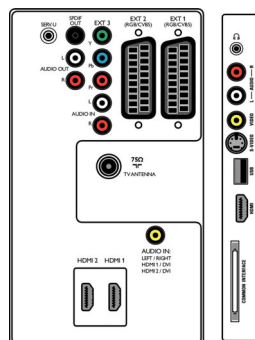

Ääni

- Taajuuskorjain: 5 kaistaa
- Lähtöteho (RMS): 2 x 15 W
- Äänentoistojärjestelmä: Nicam Stereo, Virtual Dolby Digital, BBE
- Äänenparannus: Automaattinen äänenvoimakkuuden säätö, Graafinen taajuuskorjain

Liitännät

- EasyLink (HDMI-CEC): Toisto yhdellä painikkeella, Järjestelmän valmiustila
- Etu- ja sivuliitännät: HDMI 1.3, S-video-tulo, CVBS-tulo, Äänitulo v/o, Kuulokelähtö, USB
- Ext 1 Scart: Audio L/R, CVBS-tulo/-lähtö, RGB
- Ext 2 Scart: Audio L/R, CVBS-tulo/-lähtö, RGB
- Muut liitännät: Analoginen äänilähtö (v/o), PC:n äänitulo, S/PDIF-lähtö (koaksiaali), Common Interface
- Ext 3: YPbPr, Äänitulo v/o
- Ext 4: HDMI 1.3
- Ext 5: HDMI 1.3

Virta

- Verkkovirta: 220 - 240 V, 50/60 Hz

- Ympäristön lämpötila: 5–35 °C
- Virrankulutus: 130 W
- Virrankulutus valmiustilassa: 0,15 W

Lisätarvikkeet

- Mukana tulevat lisätarvikkeet: Pöytäjalusta, jossa kiertonivel, Virtajohto, Pikaopas, Käyttöopas, Takuutodistus, Kaukosäädin, Kaukosäätimen paristot

Mitat

- Laitteen leveys: 819 mm
- Laitteen korkeus: 518 mm
- Laitteen syvyys: 92 mm
- Laitteen paino: 13 kg
- Laitteen leveys (jalustan kanssa): 819 mm
- Laitteen korkeus (jalustan kanssa): 579 mm
- Laitteen syvyys (jalustan kanssa): 220 mm
- Tuotteen paino (+jalusta): 16 kg
- Laatikon leveys: 918 mm
- Laatikon korkeus: 629 mm
- Laatikon syvyys: 255 mm
- Paino pakattuna: 19 kg
- Sopii seinätelineeseen: 200 x 300 mm

Julkaisupäivä 2023-07-30

Versio: 4.0.19

EAN: 87 12581 39147 8

© 2023 Koninklijke Philips N.V.
Kaikki oikeudet pidätetään.

Tiedot voivat muuttua ilman erillistä ilmoitusta.
Tavaramerkit ovat Koninklijke Philips N.V:n tai omistajiensa omaisuutta.

www.philips.com

* DVB-T ei ole tuettu kaikissa maissa

* DVB-T MPEG4 vain: Ranska, Espanja, Tanska, Norja, Suomi, Ruotsi.
DVB-C MPEG4 vain: tietyiltä palveluntarjoajilta: Tanska, Norja, Suomi, Ruotsi. Uusimmat tiedot saatavissa TV:n tyyppikilvessä tai osoitteessa www.philips.com/support tyyppinumeron tiedoissa.