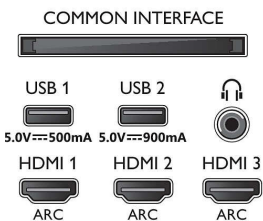

55OLED865/12

- Verkon valmiustila: $\leq 2,0\text{ W}$
- Käytetty paneeliteknikka: OLED

Virta

- Verkkovirta: Vaihtovirta: 220–240 V, 50/60 Hz
- Ympäristön lämpötila: 5–35 °C
- Virrankulutus valmiustilassa: $\leq 0,3\text{ W}$
- Virransäätöominaisuudet: Automaattinen virrankatkaisuajastin, Valosensori, Kuvanmykistys (radio), Eco-tila
- Virrankulutus laitteen ollessa sammutettuna: n/a

Lisätarvikkeet

- Mukana tulevat paristot: 2 AAA-paristoa
- Mukana tulevat lisätarvikkeet: Laki- ja turvallisuuseseite, Virtajohto, Pikaopas (x1), Kaukosäädin, Pöytäjalusta

Muotoilu

- Television värit: Asemetallinen harmaa runko
- Jalustamalli: Nahkainen kaareva keskijalusta, Kallistus +/- 15 astetta

Mitat

- Laitteen leveys: 1227,8 mm
- Laitteen korkeus: 705,6 mm
- Laitteen syvyys: 58,0 mm
- Laitteen paino: 21,4 kg
- Laitteen leveys (jalustan kanssa): 1227,8 mm
- Laitteen korkeus (jalustan kanssa): 772,2 mm
- Laitteen syvyys (jalustan kanssa): 236,4 mm
- Tuotteen paino (+jalusta): 23,2 kg
- Laatikon leveys: 1400,0 mm
- Laatikon korkeus: 867,0 mm
- Laatikon syvyys: 170 mm
- Paino pakattuna: 29,8 kg
- Telineen leveys: 50,0 mm
- Jalustan korkeus: 66,6 mm
- Telineen syvyys: 230,0 mm
- Sopii seinätelineeseen: 300 x 300 mm

Connections

Side