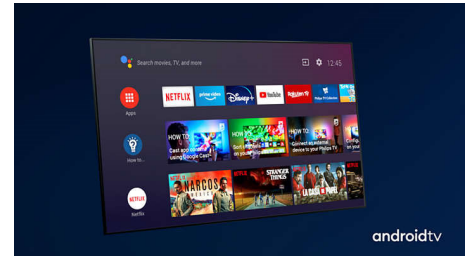

Android TV

Philips Android TV näyttää haluamasi sisällön kun haluat. Voit mukauttaa aloitusnäyttöä näyttämään suosikkisovelluksesi, mikä helpottaa elokuvien ja lempisarjosi suoratoistoa. Voit myös jatkaa siitä, mihin jäit.