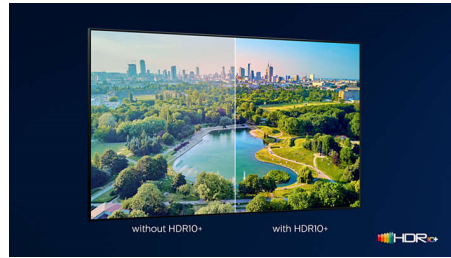

Tukee keskeisiä HDR-muotoja

Philips 4K UHD OLED -TV tukee kaikkia keskeisiä HDR-muotoja (kuten HDR10+ ja Dolby Vision). Olipa kyse suosikkisarjasta tai uusimmasta videopelistä, varjot näkyvät syvemmin, kirkkaat pinnat loistavat, värit näkyvät todellisina ja liike on sulavaa.