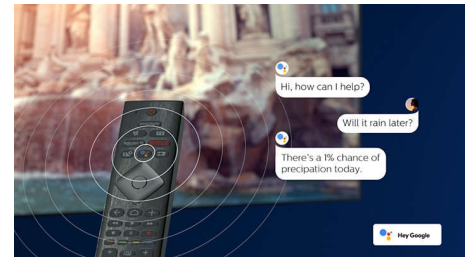

Android TV

Philips Android TV näyttää haluamasi sisällön kun haluat. Voit mukauttaa aloitusnäyttöä näyttämään suosikkisovelluksesi, mikä helpottaa elokuvien ja lempisarjosi suoratoistoa. Voit myös jatkaa siitä, mihin jäit.

Äänivustaja

Ohjaa äänelläsi Philips Android TV:n palveluita, kuten pelejä ja Netflix-toistoa sekä sisältöjen ja sovelluksien hakua Google Play Kaupasta. Voit käyttää ääniohjausta myös Google Assistant -yhteensopivien laitteiden hallintaan, kuten valaistuksen himmentämiseen tai asunnon lämmityksen säätämiseen. Kaikki tämä omalta kotisohaltasi. Sinun ei enää tarvitse etsiä kaukosäädintä. Voit nyt ohjata Philips Smart TV:tä äänelläsi Alexa-yhteensopivilla laitteilla, kuten Amazon Echolla. Voit avata TV:n, vaihtaa kanavaa tai käyttää pelikonsolia Alexan avulla.