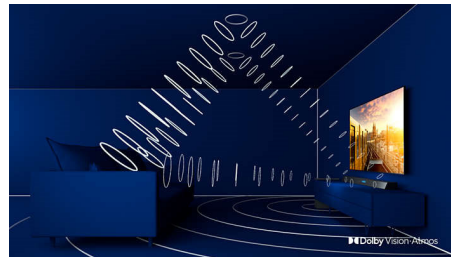

Dolby Vision ja Dolby Atmos

Äänen ja videon Dolby-formaattien tuki tarkoittaa, että katsottava HDR-sisältö näyttää ja kuulostaa uskomattoman aidolta. Uusimpien suoratoistosarjojen ja Blu-Ray-levyiltä toistettavan sisällön kontrasti, kirkkaus ja väri heijastavat ohjaajan alkuperäisideaa. Tilava äänimaailma on kirkas, yksityiskohtainen ja syvä.

Muotoilu

Muirhead-nahka viimeistelee tiettyjen Philips-televisioiden kaukosäätimet ja jalustat upeasti.

55OLED865/12

Kestävästi ja eettisesti Skotlannissa tuotettu laadukas nahka tuntuu pehmeältä ja kuvioiselta ja ikääntyy kauniisti.