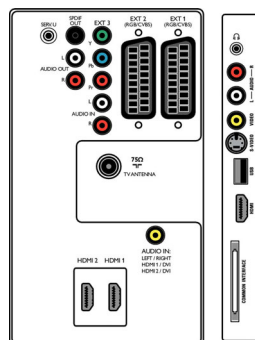

Connectivité

- EasyLink (HDMI-CEC): Lecture 1 pression, Mise en veille du système
- Connexions avant/latérales: HDMI v1.3, Entrée S-Vidéo, Entrée CVBS, Entrée audio G/D, Sortie casque, USB
- Ext. 1 SCART/péritel: Audio G/D, Entrée/sortie CVBS, RVB
- HDMI 1: HDMI v1.3
- Ext. 2 SCART: Audio G/D, Entrée/sortie CVBS, RVB
- HDMI 2: HDMI v1.3
- Autres connexions: Sortie audio analogique G/D, Entrée audio PC, Sortie S/PDIF (coaxiale), Interface commune
- Ext 3: YUV, Entrée audio G/D

Alimentation

- Puissance électrique: 220 - 240 V, 50/60 Hz
- Température ambiante: De 5 °C à 35 °C
- Consommation électrique: 200 W
- Consommation en veille: 0,15 W

Accessoires

- Accessoires fournis: Support de table, Cordon d'alimentation, Guide de démarrage rapide, Mode d'emploi, Certificat de garantie, Télécommande, Piles pour télécommande

Dimensions

- Largeur de l'appareil: 1 033 millimètre
- Hauteur de l'appareil: 667 millimètre
- Profondeur de l'appareil: 88 millimètre
- Poids du produit: 20,5 kg
- Largeur appareil (support inclus): 1033 millimètre
- Hauteur appareil (support inclus): 722 millimètre
- Profondeur appareil (support inclus): 252 millimètre
- Poids du produit (support compris): 27,5 kg
- Largeur de la boîte: 1160 millimètre
- Hauteur de la boîte: 759 millimètre
- Profondeur de la boîte: 333 millimètre
- Poids (emballage compris): 39 kg
- Compatible avec un montage mural: 400 x 400 mm

Date de publication
2023-07-30

Version: 3.0.10

EAN: 87 12581 40530 4

© 2023 Koninklijke Philips N.V.
Tous droits réservés.

Les caractéristiques sont sujettes à modification sans préavis. Les marques commerciales sont la propriété de Koninklijke Philips N.V. ou de leurs détenteurs respectifs.

www.philips.com