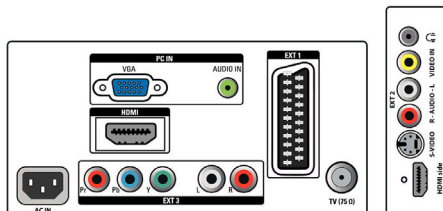

- Videotext: 100 Seiten Smart Text
- Bild im Bild: Videotext-Doppelbild

Ton

- Ausgangsleistung (RMS): 2 x 5 W
- Soundsystem: Mono, Stereo
- Verbesserung der Soundqualität: Automatischer Lautstärkepegel, Incredible Surround, Smart Sound

Anschlüsse

- EasyLink (HDMI-CEC): System-Start, System Standby-Modus
- Ext 1 Scart: Audio links/rechts, FBAS-Ein-/Ausgang, RGB
- HDMI 1: HDMI V1.3
- HDMI 2: HDMI V1.3
- Weitere Anschlüsse: Kopfhörerausgang, PC-Audio-Eingang, PC-VGA-Eingang
- Ext 3: YPbPr, Linker/rechter Audio-Eingang
- Ext 2: S-Video-Eingang, FBAS-Eingang, Linker/rechter Audio-Eingang

Power

- Netzstrom: 100 bis 240 V, 50/60 Hz
- Umgebungstemperatur: 5 °C bis 35 °C
- Stromverbrauch: 55 W
- Standby-Stromverbrauch: $0,3\text{ W}$

Zubehör

- Mitgeliefertes Zubehör: Standfuß, Netzkabel, Kurzanleitung, Bedienungsanleitung, Garantiezertifikat, Fernbedienung, Batterien für Fernbedienung

Abmessungen

- Gerätebreite: 534 mm
- Gerätehöhe: 397 mm
- Gerätetiefe: 71 mm
- Produktgewicht: 5,5 kg
- Gerätebreite (inkl. Fuß): 534 mm
- Gerätehöhe (inkl. Fuß): 442 mm
- Gerätetiefe (inkl. Fuß): 181 mm
- Produktgewicht (inkl. Standfuß): 6 kg
- Verpackungsbreite: 580 mm
- Verpackungshöhe: 510 mm
- Verpackungstiefe: 137 mm
- Gewicht (inkl. Verpackung): 7,77 kg
- Kompatible Wandhalterung: 100 x 100 mm

Ausstellungsdatum
2023-07-30

Version: 2.0.11

EAN: 87 12581 39578 0

© 2023 Koninklijke Philips N.V.
Alle Rechte vorbehalten.

Technische Daten können ohne vorherige Ankündigung geändert werden. Die Marken sind Eigentum von Koninklijke Philips N.V. oder der jeweiligen Firmen.

www.philips.com