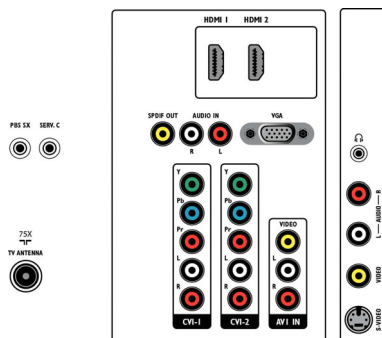

Altavoces

- Altavoces integrados: 2

Conectividad

- AV 1: Entrada I/D de audio, YPbPr
- AV 2: Entrada I/D de audio, YPbPr
- AV 3: Entrada I/D de audio, Entrada de CVBS
- EasyLink (HDMI-CEC): Reproducción con un solo botón, Información del sistema (idioma de menú), Modo de espera del sistema
- Conexiones frontales y laterales: Entrada I/D de audio, Entrada de CVBS, Salida de auriculares, Entrada de S-video
- HDMI 1: HDMI v1.3
- HDMI 2: HDMI v1.3
- Otras conexiones: Entrada PC VGA + entrada I/D audio, Salida S/PDIF (coaxial)

Energía

- Alimentación: 100-240V, 50/60Hz
- Temperatura ambiente: 5 °C a 40 °C
- Consumo energético: 130 W
- Consumo de energía en modo de espera: tip. 0,165W

Accesorios

- Accesorios incluidos: Soporte con pedestal, Cable de alimentación, Guía de inicio rápido, Manual del usuario, Control remoto, Pilas para control remoto

Dimensiones

- Ancho del aparato: 819 mm
- Altura del aparato: 518 mm
- Profundidad del aparato: 92 mm
- Peso del producto: 14,5 kg
- Ancho del dispositivo (con soporte): 819 mm
- Altura del dispositivo (con soporte): 579 mm
- Profundidad del dispositivo (c/soporte): 220 mm
- Peso del producto (+ soporte): 18 kg
- Ancho de la caja: 918 mm
- Altura de la caja: 629 mm
- Profundidad de la caja: 255 mm
- Peso con empaque incluido: 21 kg
- Compatible con montaje en pared: 200 x 300 mm