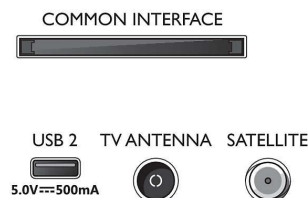

Connexions

Side