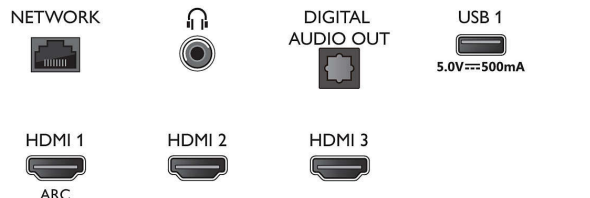

Bottom

Date de publication
2024-05-03

Version: 3.2.1

EAN: 87 18863 03377 7

© 2024 Koninklijke Philips N.V.
Tous droits réservés.

Les caractéristiques sont sujettes à modification sans préavis. Les marques commerciales sont la propriété de Koninklijke Philips N.V. ou de leurs détenteurs respectifs.

www.philips.com

* Le Guide électronique des programmes et la visibilité (jusqu'à 8 jours) varient selon le pays et l'opérateur.
* Le téléviseur prend en charge la réception DVB pour les chaînes gratuites. Certains opérateurs DVB peuvent ne pas être pris en charge. Vous trouverez une liste à jour dans la section FAQ du site Web d'assistance de Philips. Pour certains opérateurs, un abonnement et un accès conditionnel sont exigés. Pour plus d'informations, contactez votre opérateur.
* L'application Philips TV Remote et les fonctionnalités varient selon le modèle de téléviseur, l'opérateur, le pays, le modèle de smartphone et son système d'exploitation. Pour plus d'informations, visitez www.philips.com/TVRemoteapp.
* Les applications Smart TV proposées varient selon le modèle de téléviseur et le pays. Pour plus d'informations, visitez www.philips.com/smarttv.
* Ce téléviseur contient du plomb uniquement dans certaines parties ou certains composants pour lesquels aucune solution alternative n'existe conformément aux clauses de non-responsabilité de la directive RoHS.
* Amazon Premium est disponible dans certaines langues et certains pays.
* Abonnement Disney+ requis. Sous réserve des conditions de <https://www.disneyplus.com> (c) 2020 Disney et de ses entités liées. Disney+ est disponible dans certaines langues et certains pays.
* L'Assistant Google est disponible sur les téléviseurs Philips Android fonctionnant sous Android O (8) ou une version ultérieure. L'Assistant Google est disponible dans certaines langues et certains pays.
* Abonnement Netflix requis. Sous réserve des conditions sur <https://www.netflix.com>