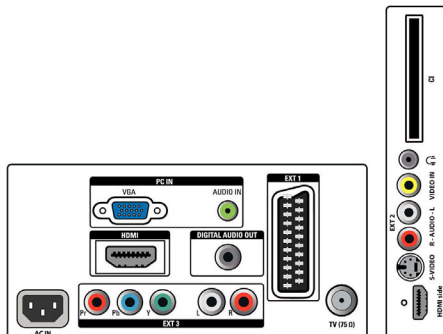

Conectividad

- EasyLink (HDMI-CEC): Reproducción con una sola pulsación, Modo de espera del sistema
- Euroconector externo 1: Audio I/D, Entrada/salida de CVBS, RGB
- HDMI 1: HDMI v1.3
- HDMI 2: HDMI v1.3
- Otras conexiones: Salida de auriculares, Entrada de audio para PC, entrada PC VGA, Salida S/PDIF (coaxial), Interfaz común
- Ext 3: YPbPr, Entrada I/D de audio
- Ext 2: Entrada de S-vídeo, Entrada de CVBS, Entrada I/D de audio

Potencia

- Red eléctrica: 100-240 V, 50/60 Hz
- Temperatura ambiente: 5 °C a 35 °C
- Consumo de energía: 55 W
- Consumo en modo de espera: $0,3\text{ W}$

Accesorios

- Accesorios incluidos: Soporte para la mesa, Cable de alimentación, Guía de inicio rápido, Manual del usuario, Certificado de garantía, Mando a distancia, Pilas para mando a distancia

Dimensiones

- Anchura del dispositivo: 534 mm
- Altura del dispositivo: 397 mm

- Profundidad del dispositivo: 71 mm
- Peso del producto: 5,5 kg
- Longitud del dispositivo (con soporte): 534 mm
- Altura del dispositivo (con soporte): 442 mm
- Profundidad dispositivo (con soporte): 181 mm
- Peso del producto (+ soporte): 6 kg
- Anchura de la caja: 580 mm
- Altura de la caja: 510 mm
- Profundidad de la caja: 137 mm
- Peso incluido embalaje: 7,77 kg
- Compatible con el montaje en pared: 100 x 100 mm

Fecha de emisión
2023-07-30

Versión: 3.0.14

EAN: 87 12581 39579 7

© 2023 Koninklijke Philips N.V.
Todos los derechos reservados.

Las especificaciones están sujetas a cambios sin previo aviso. Las marcas registradas son propiedad de Koninklijke Philips N.V. o de sus propietarios respectivos.

www.philips.com