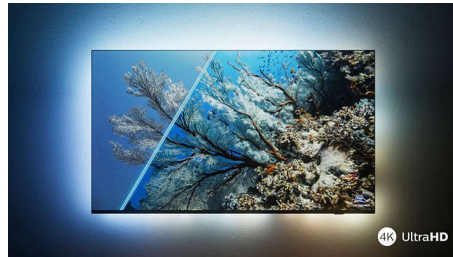

Kuulake iga sõna selgelt. Kogege heliefekte, nagu kõik toimuks teie ümber.

Ülterav pilt

Olenemata sellest, mida te vaatate, saate nautida eredat, ülteravat ja erksate värvidega pilti. Lisaks ühildub see 4K (UHD) Ambilighi teler kõigi peamiste HDR-vormingutega, nii et näete HDR-sisu voogesituse ajal rohkem detaile isegi tumedates ja heledates kohtades.