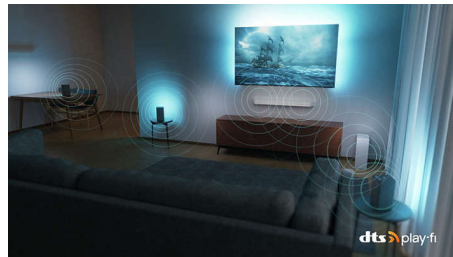

DTS Play-Fi

Saate suurepärase ja selge teleri heli otse korbist välja võttes. Kui soovite enamat,

85PUS8818/12

võimaldab Philipsi juhtmevaba kodusüsteem koos DTS Play-Fi-ga luua mõne sekundiga ühenduse kodus olevate ühilduvate ribakõlarite ja juhtmevabade kõlaritega. Saate isegi luua kodukino ruumilise helisüsteemi, kasutades telerit keskkõlarina.