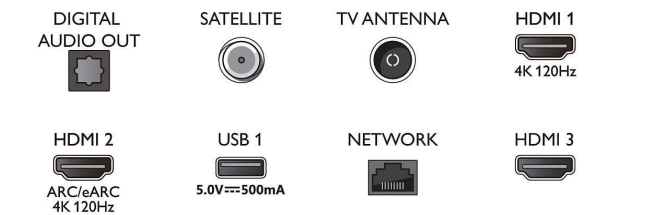

Spetsifikatsioon

Ambilight

- Ambilighi funktsioonid: Kohandumine seinavärviga, Salongi režiim, Mängurežiim, Ambilight muusikas, AmbiWakeup, AmbiSleep, töötab Philipsi juhtmevabade kodukõlaritega, Ambilighi muutimisanimatsioon
- Ambilighi versioon: 3 küljel

Pilt/Ekraan

- Ekraani diagonaalsuurus (tollides): 85 tolli
- Ekraani diagonaalsuurus (sentimeetrites): 215 cm
- Ekraan: 4K Ultra HD LED-teler
- Paneeli eraldusvõime: 3840 x 2160

- Loomulik värskendussagedus: 120 Hz
- Pildimootor: Pildiparandusmootor P5 Perfect
- Pildiparandus: Micro Dimming Pro, Laia värvigammaga 90% DCI/P3, HDR10+, Dolby Vision, CalMAN-i valmidusega, Perfect Natural Motion, HLG (Hybrid Log Gamma)

Ekraani lahutusvõime

- Lahutusvõime – värskendussagedus: 576p-50Hz, 640x480-60Hz, 720p-50Hz,60Hz, 1920x1080p-24Hz,25Hz,30Hz,50Hz, ,60Hz,100Hz,120Hz., 2560x1440-60Hz,120Hz, 3840x2160p-24Hz,25Hz,30Hz,50Hz, , 60Hz,100Hz,120Hz.

85PUS8818/12

Tuuner/Vastuvõtt/Ülekanne

- Digi-TV: DVB-T/T2/T2-HD/C/S/S2
- Video taasesitus: PAL, SECAM
- Telekava*: 8 päeva elektrooniline telekava
- Signaalitugevuse näidik
- Teletekst: 1000 lehekülge hüperteksti
- HEVC tugi

Android TV

- OS: Google TV™
- Eelnevalt paigaldatud rakendused: Google Play filmid*, Google Search, YouTube, Netflix, Apple TV, Amazon Prime Video, Disney+, YouTube

Connections

Side

Bottom