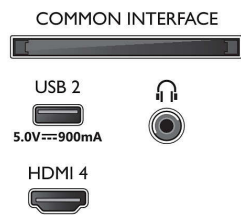

Spetsifikatsioon

Ambilight

- Ambilighi funktsioonid: Kohandumine seinavärviga, Salongi režiim, Mängurežiim, Ambilight muusikas, AmbiWakeup, AmbiSleep, töötab Philipsi juhtmevabade kodukõlaritega, Ambilighi muutimisanimatsioon
- Ambilighi versioon: 3 küljel

Pilt/Ekraan

- Ekraani diagonaalsuurus (tollides): 85 tolli
- Ekraani diagonaalsuurus (sentimeetrites): 215 cm
- Ekraan: 4K Ultra HD LED-teler
- Paneeli eraldusvõime: 3840 x 2160

- Loomulik värskendussagedus: 120 Hz
- Pildimootor: Pildiparandusmootor P5 Perfect
- Pildiparandus: Micro Dimming Pro, Laia värvigammaga 90% DCI/P3, HDR10+, Dolby Vision, CalMAN-i valmidusega, Perfect Natural Motion, HLG (Hybrid Log Gamma)

Ekraani lahutusvõime

- Lahutusvõime – värskendussagedus: 576p-50Hz, 640x480-60Hz, 720p-50Hz,60Hz, 1920x1080p-24Hz,25Hz,30Hz,50Hz, ,60Hz,100Hz,120Hz., 2560x1440-60Hz,120Hz, 3840x2160p-24Hz,25Hz,30Hz,50Hz, , 60Hz,100Hz,120Hz.

85PUS8818/12

Tuuner/Vastuvõtt/Ülekanne

- Digi-TV: DVB-T/T2/T2-HD/C/S/S2
- Video taasesitus: PAL, SECAM
- Telekava*: 8 päeva elektrooniline telekava
- Signaalitugevuse näidik
- Teletekst: 1000 lehekülge hüperteksti
- HEVC tugi

Android TV

- OS: Google TV™
- Eelnevalt paigaldatud rakendused: Google Play filmid*, Google Search, YouTube, Netflix, Apple TV, Amazon Prime Video, Disney+, YouTube

Connections

Side