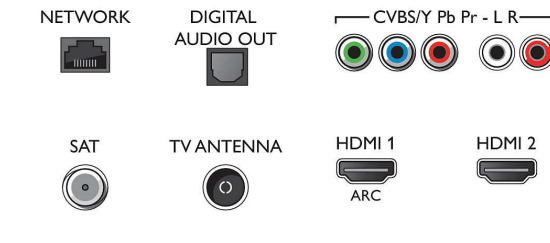

Bottom

Julkaisupäivä 2023-07-30

Versio: 6.2.1

EAN: 87 18863 01923 8

© 2023 Koninklijke Philips N.V.
Kaikki oikeudet pidätetään.

Tiedot voivat muuttua ilman erillistä ilmoitusta.
Tavaramerkit ovat Koninklijke Philips N.V:n tai omistajiensa omaisuutta.

www.philips.com

* Ohjelmaoppaan sisältö (enintään 8 päivää) vaihtelee maittain ja palveluntarjoajan mukaan.

* Käytettävissä olevat Android-sovellukset vaihtelevat maittain. Lisätietoja on Google Play Storessa.

* Energiankulutus ilmoitetaan kilowattitunteina vuodessa, ja se perustuu virranksäätöominaisuuteen, jossa televisiota käytetään 4 tuntia päivässä 365 päivän ajan. Todellinen energiankulutus riippuu television käytöstä.

* TV tukee maksuttomien kanavien DVB-vastaanottoa. Kaikkia DVB-operaattoreita ei ehkä tueta. Ajantasainen luettelo on Philips-tukivestien kysymysosiossa. Jotkin operaattorit saattavat edellyttää CA-moduulia ja tilausta. Kysy lisätietoja operaattorilta.

* Smart TV -sovellusvalikoima vaihtelee TV-mallin ja maan mukaan. Lisätietoja on osoitteessa www.philips.com/smarttv.

* USB-tallennus toimii vain digikanavilla. Tallennusta voi rajoittaa lähetyksipointinsuojelus (CI+). Maa- ja kanavakohtaisia rajoituksia saattaa olla.

* Sen toimivuus on riippuvainen sisäänrakennetuista ChromeCast-sovelluksista ja älylaitteista. Lisätietoja on sisäisillä ChromeCast-tuotesivuilla.

* Google Assistant toimitetaan ohjelmistopäivityksenä vuoden 2018 Android-TV-malleihin.