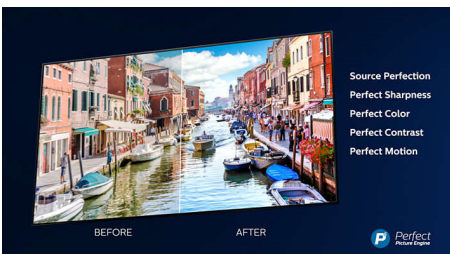

P5 Perfect -kuvajärjestelmä

Philips P5 -kuvajärjestelmä säilyttää kuvanlaadun aina yhtä täydellisenä.

Yksityiskohtiin lisätään syvyyttä, värikylläisyys syvenee ja ihon sävyt toistetaan luonnollisina. Kontrasti on niin tarkka, että suorastaan tunnet jokaisen yksityiskohdan. Liike on erittäin tasaista.