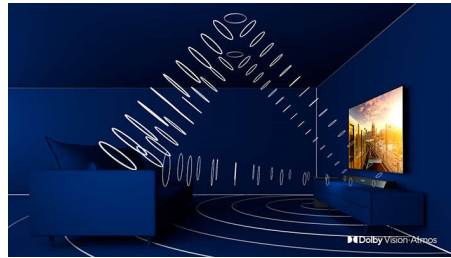

Dolby Vision ja Dolby Atmos

Äänen ja videon Dolby-formaattien tuki tarkoittaa, että katsottava HDR-sisältö näyttää ja kuulostaa uskomattoman aidolta. Uusimpien suoratoistosarjojen ja Blu-Ray-levyiltä toistettavan sisällön kontrasti, kirkkaus ja väri heijastavat ohjaajan alkuperäisideaa. Tilava äänimaailma on kirkas, yksityiskohtainen ja syvä.