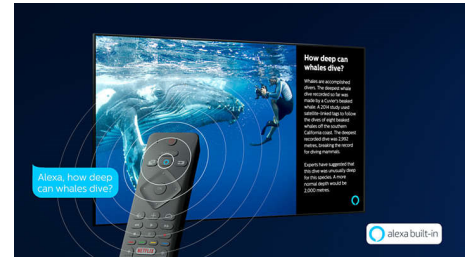

Alexa (kiinteä)

Voit käyttää Philips Smart TV:tä ääniohjauksella. Sen avulla voit vaihtaa TV-kanavaa, ottaa käyttöön pelikonsolin tai ohjata kodin älylaitteita, kuten valoja ja termostaattia. Kaiken tämän lisäksi Alexa soveltuu moneen muuhunkin.

Täydellinen luonnollinen todellisuus

Täydellinen luonnollinen todellisuus. Enemmän syvyyttä ja yksityiskohtia.

Selkeä puhe

Selkeä puhe. Hienovaraiset yksityiskohdat. Voimakkaat tehosteet.

Tarkka äänentoisto

Tarkka äänentoisto kiinteällä bassokaiuttimella ja diskanttikaiuttimilla

Ohut muotoilu

Ohut muotoilu. Kapea metallinen reuna ja tumma metallilajusta