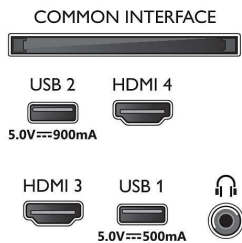

Connections

Side