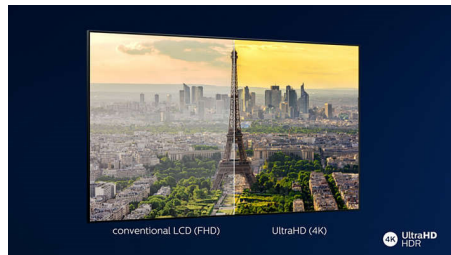

HDR10+

Philipsin HDR10+-television kuvanlaatu on entistäkin todentuntuisempi. Dynaamisten metatietojen avulla television kirkkautta voi säätää kuvaruutu kerrallaan. Kirkkaan taivaan tai kynttilöiden valaistun temppelin värimaailma näyttää aidolta. Alkuperäiset yksityiskohdat säilyvät, ja kontrasti on täydellinen.