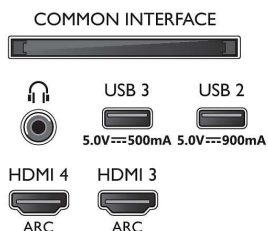

Connections

Side