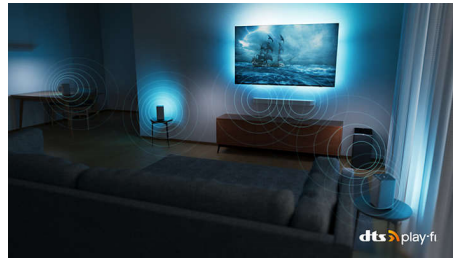

DTS Play-Fi -yhteensopivuus

Philipsin langaton kodin äänentoistojärjestelmä DTS Play-Fi -tekniikalla mahdollistaa yhdistämisen kodin yhteensopiviin soundbareihin ja langattomiin kaiuttimiin sekunneissa. Voit vaikkapa kuunnella elokuvia keittiössä, toistaa musiikkia ympäri taloa tai jopa luoda surround-äänijärjestelmän, jossa Philips-televisio toimii keskikaiuttimena.