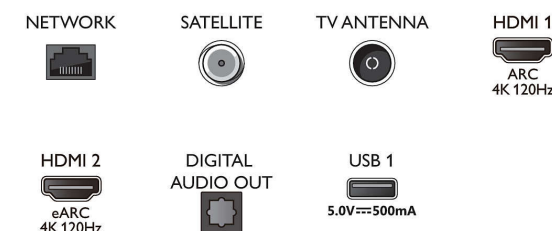

Bottom

Julkaisupäivä 2023-07-30

Versio: 7.3.1

EAN: 87 18863 03447 7

© 2023 Koninklijke Philips N.V.
Kaikki oikeudet pidätetään.

Tiedot voivat muuttua ilman erillistä ilmoitusta. Tavaramerkit ovat Koninklijke Philips N.V:n tai omistajiensa omaisuutta.

www.philips.com

* UL-standardin täyttävä Philipsin OLED-televisiopaneeli ei välky tai häikäise epämiellyttävästi.

* Muistin koko (Flash): 16 G, todellinen käytettävissä oleva levytila vaihtelee esimerkiksi (esi)asennettujen sovellusten tai asennettujen käyttöjärjestelmän mukaan

* Ohjelmaoppaan sisältö (enintään 8 päivää) vaihtelee maittain ja palveluntarjoajan mukaan.

* Käytettävissä olevat Android-sovellukset vaihtelevat maittain. Lisätietoja on Google Play Storessa.

* TV tukee maksuttomien kanavien DVB-vastaanottoa. Kaikkia DVB-operaattoreita ei ehkä tueta. Ajantasainen luettelo on Philips-tukivestien kysymysosiossa. Jotkin operaattorit saattavat edellyttää CA-moduulia ja tilausta. Kysy lisätietoja operaattorilta.

* Philips TV Remote -kaukosäädinsovellus ja siihen liittyvät ominaisuudet vaihtelevat TV-mallin, operaattorin, maan, älylaitteen ja käyttöjärjestelmän mukaan. Lisätietoja on osoitteessa www.philips.com/TVRemoteapp.

* USB-tallennus toimii vain digikanavilla. Tallennusta voi rajoittaa lähetysoikeus (CI+). Maa- ja kanavakohtaisia rajoituksia saattaa olla.

* Tässä televisiossa on lyijyä vain tietyissä osissa, joissa lyijyä ei ole teknistä syytä korvata muulla materiaaleilla. Lyijyn käyttö näissä osissa on RoHS-standardin (Restriction of Hazardous Substances) poikkeuskohtaan mukainen.

* Amazon, Alexa ja kaikki niihin liittyvät logot ovat Amazon.com, Inc:n tai sen tytäryhtiöiden tavaramerkkejä. Amazon Alexa on saatavana tietyillä kielillä ja tietyissä maissa.

* Amazon Prime on saatavana tietyillä kielillä ja tietyissä maissa.

* Edellyttää Disney+-tilausta. Ehtoja sovelletaan, ehdot: <https://www.disneyplus.com> (c) 2020 Disney ja siihen liittyvät tahot. Disney+ on saatavana tietyillä kielillä ja tietyissä maissa.

* Google Assistant on saatavana Philipsin Android-televisioihin, joissa on Android O (8) tai uudempi käyttöjärjestelmäversio. Google Assistant on saatavana tietyillä kielillä ja tietyissä maissa.

* Edellyttää Netflix-tilausta. Ehtoja sovelletaan, ehdot: <https://www.netflix.com>

* Rakuten TV on saatavana tietyillä kielillä ja tietyissä maissa.