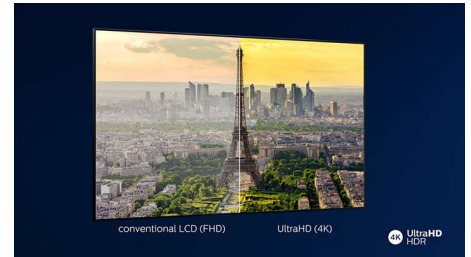

Tukee keskeisiä HDR-muotoja

Philips-televisiollasi saa kaiken hyödyn HDR10+-videoformaateista. Kontrastia, väriä ja kirkkaustasoa säädetään kuvaruutu kerrallaan. Sarjojen ja elokuvien varjoissa on entistä enemmän syvyyttä. Kirkkaat pinnat kiiltävät, ja värit näyttävät todennukaisemmilta. Dolby Vision ja Dolby Atmos. Elokuvasoinen kuva ja ääni.