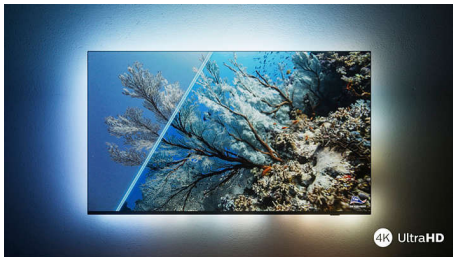

Philips LED
4K UHD LED Smart TV

Førende HDR-formater
understøttes

Dolby Vision og Dolby Atmos
108 cm (43") SAPHI Smart TV
Pixel Precise Ultra HD

43PUS7607

Ren underholdning

4K UHD LED Smart TV

Få det billede og den lyd, du vil have, med dette Smart TV uden dikkedarer. Du kan nyde skarpe, levende film og udsendelser – samt stabil gaming, der ser fantastisk ud. Førsteklasses Dolby Atmos-lyd betyder, at du får mest muligt ud af musik og filmlyd.

Valuta for pengene. Høj ydeevne.

- Levende billeder. Philips 4K UHD LED TV.
- Skarpt HDR-billede. Philips 4K UHD TV.
- Biograflignende billede og lyd. Dolby Vision og Dolby Atmos.

PHILIPS

4K UHD LED Smart TV

Førende HDR-formater understøttes Dolby Vision og Dolby Atmos, 108 cm (43") SAPHI Smart TV, Pixel Precise Ultra HD

Vigtigste nyheder

43PUS7607/12

4K UHD LED TV

Elsk alt hvad du ser på dette 4K UHD LED TV. Philips Pixel Precise Ultra HD Engine optimerer billedkvaliteten, så du får skarpe billeder, fyldige farver og jævne bevægelser. Du får den bedst mulige billedoplevelse hver gang.

Philips 4K UHD-TV

Skarpt HDR-billede. Philips 4K UHD TV.

Slankt, attraktivt design

Slankt, attraktivt design

Slankt, attraktivt design.

Er du på udkig efter et TV, der passer til dit rum? Skærmen på dette 4K smart TV, der nærmest ingen ramme har, passer til stort set enhver type indretning, og de slanke og matsorte fødder får det til at se ud, som om skærmen svæver. Vores emballage og pakkefyld er lavet af genbrugspapir- og pap.