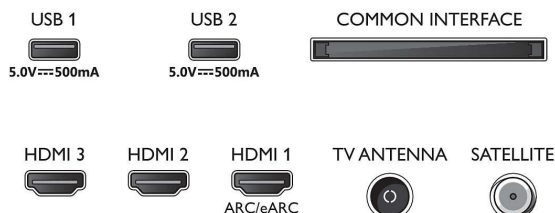

EU-energikort

- EPREL-registreringsnumre: 1198292
- Energiklasse for SDR: F
- Strømkrav i tændt tilstand for SDR: 51 Kwh/1000 t.
- Energiklasse for HDR: G
- Strømkrav i tændt tilstand for HDR: 89 Kwh/1000 t.
- Strømforbrug ved slukket tilstand: n.a.
- Netværksbaseret standbytilstand: $\leq 0,2\text{ W}$
- Anvendt panelteknologi: LED LCD

Strøm

- Lysnet: 220-240 V AC, 50/60 Hz
- Standby-strømforbrug: $\leq 0,3\text{ W}$
- Strømbesparende funktioner: Timer til auto-sluk, Slå billede fra (ved radio), Eco-tilstand, Lyssensor
- Strømforbrug ved slukket tilstand: I/T

Tilbehør

- Medfølgende tilbehør: Fjernbetjening, 2 x AAA batterier, Netledning, Lynhåndbog, Brochure med

43PUS7607/12

oplysninger om juridiske forhold og sikkerhed, Bordstand

Design

- Farver på TV: Mat sort ramme
- Standerdesign: Sorte matte sticks

Mål

- Bredde: 957,9 mm
- Højde: 559,1 mm
- Dybde: 87,0 mm
- Produktvægt: 6,6 kg
- Bredde (med stand): 957,9 mm
- Højde (med stand): 587,2 mm
- Dybde (med stand): 218,3 mm
- Produktvægt (+ stand): 6,7 kg
- Bredde (emballage): 1100,0 mm
- Højde (emballage): 680,0 mm
- Dybde (emballage): 140,0 mm
- Vægt inkl. emballage: 9,3 kg
- Standerbredde: 753,7 mm
- Standerhøjde: 28,0 mm
- Standerdybde: 218,6 mm
- Afstand mellem 2 stander: 753,7 mm
- Standerens højde til TV'ets nederste kant: 28,0 mm
- Kan monteres på en væg: 200 x 100 mm

Connections

Side

Rear

Udgivelsesdato
2024-03-23

Version: 6.1.1

EAN: 87 18863 03384 5

© 2024 Koninklijke Philips N.V.
Alle rettigheder forbeholdes.

Specifikationerne kan ændres uden varsel. Varemærker tilhører Koninklijke Philips N.V. eller deres respektive ejere.

www.philips.com

- EPG og den faktiske synlighed (op til 8 dage) afhænger af land og operatør.
- TV'et understøtter DVB-modtagelse af gratis kanaler. Bestemte DVB-udbydere understøttes muligvis ikke. Du kan se en opdateret liste i afsnittet Ofte stillede spørgsmål på Philips' support-websted. For nogle udbydere kræves der programkort eller abonnement. Kontakt din udbyder for at få flere oplysninger.
- Philips TV Remote App og de tilknyttede funktioner varierer afhængigt af TV-model, operatør og land samt smartenhedsmodel og operativsystem. Du kan finde flere oplysninger på: www.philips.com/TVRemoteapp.
- Smart TV app-tilbud varierer afhængigt af TV-model og land. Du kan finde flere oplysninger på: www.philips.com/smarttv.
- Dette fjernsyn indeholder kun bly i visse dele eller komponenter, hvor der ikke findes alternative teknologier, i overensstemmelse med de dispensationsbestemmelser, der findes under RoHS-direktivet.
- Amazon Prime er tilgængelig på udvalgte sprog og i udvalgte lande.
- Netflix-abonnement er påkrævet. Underlagt vilkår på <https://www.netflix.com>
- Rakuten TV fås på udvalgte sprog og i udvalgte lande.