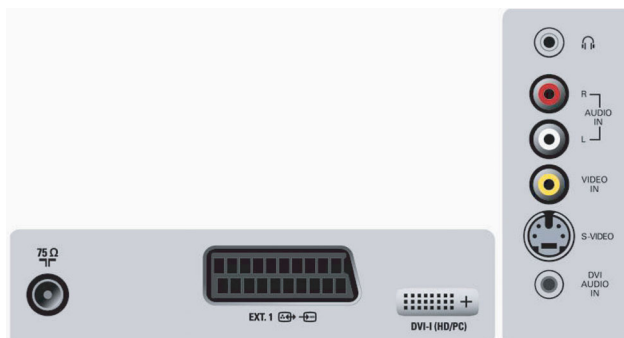

Breitbildformat 16:9, Breitbild, Vollbild

- Fernbedienung: Fernseher
- Fernbedienungstyp: RCFE05ZAU00
- Videotext: 10 Seiten Smart-Text
- VESA-Halterung: 100 x 100 mm
- Bild im Bild: Twin Page Text

Ton

- Equalizer: 5-Band
- Ausgangsleistung (RMS): 2 x 5 W
- Soundsystem: Nicam Stereo, Virtual Dolby Surround, Mono
- Verbesserung der Soundqualität: Dynamic Bass Enhancement

Anschlüsse

- Anzahl Scartanschlüsse: 1
- Vordere/seitliche Anschlüsse: Audio-Eingang, Kopfhörerausgang, FBAS-Eingang, S-Video-Eingang
- Ext 1 Scart: Audio links/rechts, FBAS-Ein-/Ausgang, RGB
- Weitere Anschlüsse: Antenne IEC75, PC-Audio-Eingang, DVI-I

Power

- Stromversorgung: 90 bis 240 VAC
- Umgebungstemperatur: 5 °C bis 40 °C
- Stromverbrauch: 84 W
- Standby-Stromverbrauch: <1 W

Zubehör

- Kabel: DVI-I/YpPr-Kabel
- Mitgeliefertes Zubehör: Standfuß, Netzkabel, Kurzanleitung, Registrierungskarte, Fernbedienung, Bedienungsanleitung

Abmessungen

- Gerätebreite: 704 mm
- Gerätehöhe: 373 mm
- Gerätetiefe: 92 mm
- Produktgewicht: 10,2 kg
- Verpackungsbreite: 780 mm
- Verpackungshöhe: 551 mm
- Verpackungstiefe: 210 mm
- Gewicht (inkl. Verpackung): 12,85 kg
- Breite (mit Tischfuß): 704 mm
- Höhe (mit Tischfuß): 414 mm
- Tiefe (mit Tischfuß): 217 mm
- Gerätegewicht: 10,2 kg

Ausstellungsdatum
2023-07-30

Version: 7.0.8

EAN: 87 10895 90440 7

© 2023 Koninklijke Philips N.V.
Alle Rechte vorbehalten.

Technische Daten können ohne vorherige Ankündigung geändert werden. Die Marken sind Eigentum von Koninklijke Philips N.V. oder der jeweiligen Firmen.

www.philips.com