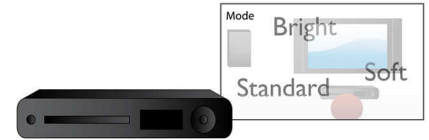

Virtual Dolby Surround

Virtual Dolby Surround ist eine Technologie zur Verbesserung der Surround Sound-Effekte. Es wird der Höreindruck von Dolby Pro Logic erzeugt, ohne zusätzliche Rear-Lautsprecher zu benötigen. Sie tauchen ganz und gar in das Fernseherlebnis ein.

Kompaktes Design

Kompaktes Design

PC-Eingang

Über den PC-Eingang können Sie Ihren Fernseher in einen PC-Monitor verwandeln.

Smart Picture

Smart Picture bietet optimale Einstellungen für Farbe, Helligkeit, Sättigung, Kontrast, Schärfe usw., damit Sie jederzeit das bestmögliche Fernseherlebnis genießen können.