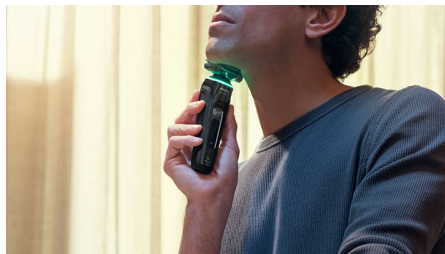

Vigtigste nyheder

Tryksensor

Brug af det rigtige tryk er nøglen til tæthed og beskyttelse af huden. Avancerede sensorer i shaveren registrerer det tryk, du påfører, og det innovative lyssignal vises, når du trykker for hårdt eller for lidt. For en personlig barbering, der passer til dig.

Dual SteelPrecision-skær

Med op til 150.000 skærehandlinger i minuttet barberer Dual SteelPrecision-skærene tæt. De 72 højtydende skær er selvslibende og fremstillet i Europa.

Sensor til bevægelseskontrol

Teknologi til bevægelsesregistrering registrerer, hvordan du barberer dig, og guider dig til en mere effektiv teknik via vores GroomTribe-app. Efter blot tre barberinger opnåede de fleste mænd en bedre barberingsteknik med færre strøg**.

Power Adapt-sensor

Den intelligente sensor til ansigtshår aflæser hårets tæthed 500 gange i sekundet. Teknologien tilpasser sig automatisk skærestyrken og giver ubesværet og nænsom barbering.

Fleksible 360-D-hoveder