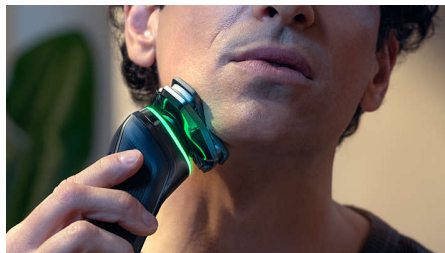

Vigtigste nyheder

Tryksensor

Brug af det rigtige tryk er nøglen til tæthed og beskyttelse af huden. Avancerede sensorer i shaveren registrerer det tryk, du påfører, og det innovative lyssignal vises, når du trykker for hårdt eller for lidt. For en personlig barbering, der passer til dig.

Beskyttende SkinGlide-belægning

Der ligger en beskyttende belægning mellem skærene og huden. Der er op til 2.000 mikrokugler, der dækker hver kvadratmillimeter. Minimerer irritation ved at reducere 25 % friktion på huden***.

Power Adapt-sensor

Den intelligente sensor til ansigtshår aflæser hårets tæthed 500 gange i sekundet. Teknologien tilpasser sig automatisk skærestyrken og giver ubesværet og nænsom barbering.

Fleksible 360-D-hoveder

Denne elektriske Philips-shaver er designet til at følge ansigtets konturer og har fuldt fleksible hoveder, der drejer 360° for at opnå en grundig og behagelig barbering.

Individuel tilpasning via app

Par din elektriske Philips-shaver med GroomTribe-appen, og få styr på din teknik. Du skal blot følge dine fremskridt og tilpasse din rutine for at opnå en tæt og behagelig barbering.