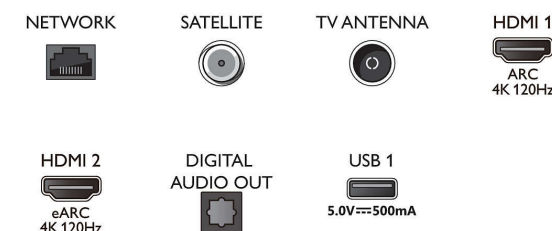

Bottom

Julkaisupäivä 2023-07-30

Versio: 8.2.1

EAN: 87 18863 03445 3

© 2023 Koninklijke Philips N.V.
Kaikki oikeudet pidätetään.

Tiedot voivat muuttua ilman erillistä ilmoitusta.
Tavaramerkit ovat Koninklijke Philips N.V:n tai omistajiensa omaisuutta.

www.philips.com

* UL-standardin täyttävä Philipsin OLED-televisiopaneeli ei välky tai häikäise epämiellyttävästi.

* Muistin koko (Flash): 16 G, todellinen käytettävissä oleva levytila vaihtelee esimerkiksi (esi)asennettujen sovellusten tai asennettujen käyttöjärjestelmän mukaan

* Ohjelmaoppaan sisältö (enintään 8 päivää) vaihtelee maittain ja palveluntarjoajan mukaan.

* Käytettävissä olevat Android-sovellukset vaihtelevat maittain. Lisätietoja on Google Play Storessa.

* TV tukee maksuttomien kanavien DVB-vastaanottoa. Kaikkia DVB-operaattoreita ei ehkä tueta. Ajantasainen luettelo on Philips-tukivestien kysymysosiossa. Jotkin operaattorit saattavat edellyttää CA-moduulia ja tilausta. Kysy lisätietoja operaattorilta.

* Philips TV Remote -kaukosäädinsovellus ja siihen liittyvät ominaisuudet vaihtelevat TV-mallin, operaattorin, maan, älylaitteen ja käyttöjärjestelmän mukaan. Lisätietoja on osoitteessa www.philips.com/TVRemoteapp.

* USB-tallennus toimii vain digikanavilla. Tallennusta voi rajoittaa lähetyksopiintisuus (CI+). Maa- ja kanavakohtaisia rajoituksia saattaa olla.

* Tässä televisiossa on lyijyä vain tietyissä osissa, joissa lyijyä ei ole teknistä syytä korvata muilla materiaaleilla. Lyijyn käyttö näissä osissa on RoHS-standardin (Restriction of Hazardous Substances) poikkeuskohtaan mukainen.

* Amazon, Alexa ja kaikki niihin liittyvät logot ovat Amazon.com, Inc:n tai sen tytäryhtiöiden tavaramerkkejä. Amazon Alexa on saatavana tietyillä kielillä ja tietyissä maissa.

* Amazon Prime on saatavana tietyillä kielillä ja tietyissä maissa.

* Disney+ on saatavana tietyillä kielillä ja tietyissä maissa.

* Google Assistant on saatavana Philipsin Android-televisioihin, joissa on Android O (8) tai uudempi käyttöjärjestelmäversio. Google Assistant on saatavana tietyillä kielillä ja tietyissä maissa.

* Edellyttää Netflix-tilausta. Ehtoja sovelletaan, ehdot: <http://www.netflix.com>

* Rakuten TV on saatavana tietyillä kielillä ja tietyissä maissa.