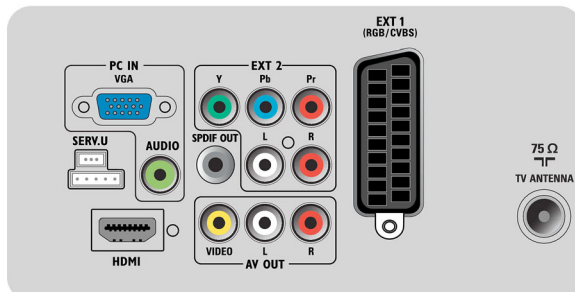

Lyd

- Udgangseffekt (RMS): 2 x 5 W
- Lydsystem: NICAM stereo
- Lydforbedring: Automatisk lydniveau, Incredible Surround, Smart Sound

Tilslutningsmuligheder

- Lydudgang - digital: Koaksial (phono)
- Antal Scart: 2
- EasyLink (HDMI-CEC): Afspilning med ét tryk, Systeminfo (menusprog), EasyLink, Fjernbetjenings-pass-through, System-lydkontrol, System-standby
- Tilslutninger på forsiden/siden: HDMI v1.3, S-Video-indgang, CVBS-indgang, Audio L/R ind, Hovedtelefonudgang, USB 2.0
- Ext 1 SCART: Lyd L/R, CVBS-indgang, RGB
- HDMI 1: HDMI v1.3
- Ext 2 SCART: Lyd L/R, CVBS-indgang, S-Video-indgang
- HDMI 2: HDMI v1.3
- Andre tilslutninger: PC-indgang VGA + lydindgang L/R, S/PDIF-udgang (koaksial), Common Interface
- Ext 3: YPbPr, Audio L/R ind

Strøm

- Lysnet: 220-240 V, 50 Hz
- Omgivende temperatur: 5-40°C

- Standby-strømforbrug: 0,15 W
- Strømforbrug (typisk): 67 W

Tilbehør

- Medfølgende tilbehør: Bordstand, Netledning, Lynhåndbog, CD-ROM med software + manual, Brugervejledning, Garantibevis, Fjernbetjening, 2 x AAA batterier, Software-deklaration

Mål

- Bredde: 662,3 mm
- Højde: 430,8 mm
- Dybde: 81,1 mm
- Produktvægt: 7,31 kg
- Bredde (med stand): 662,3 mm
- Højde (med stand): 473,5 mm
- Dybde (med stand): 220 mm
- Produktvægt (+ stand): 8,35 kg
- Bredde (emballage): 765 mm
- Højde (emballage): 215 mm
- Dybde (emballage): 580 mm
- Kan monteres på en væg: 200 x 100 mm

Rear connectors

Side

Udgivelsesdato
2023-07-30

Version: 5.0.5

EAN: 87 12581 48942 7

© 2023 Koninklijke Philips N.V.
Alle rettigheder forbeholdes.

Specifikationerne kan ændres uden varsel. Varemærker tilhører Koninklijke Philips N.V. eller deres respektive ejere.

www.philips.com