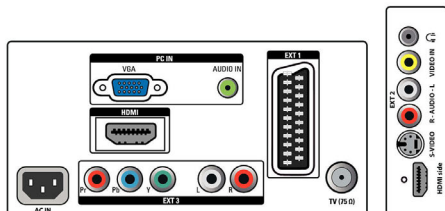

Son

- Puissance de sortie (RMS): 2 x 3 W
- Système audio: Mono, Stéréo
- Amélioration du son: Limiteur automatique du volume (AVL), Incredible Surround, Smart Sound

Connectivité

- EasyLink (HDMI-CEC): Lecture 1 pression, Mise en veille du système
- Ext. 1 SCART/péritel: Audio G/D, Entrée/sortie CVBS, RVB
- HDMI 1: HDMI v1.3
- HDMI 2: HDMI v1.3
- Autres connexions: Sortie casque, Entrée audio PC, Entrée PC VGA
- Ext 3: YUV, Entrée audio G/D
- Ext 2: Entrée S-Vidéo, Entrée CVBS, Entrée audio G/D

Alimentation

- Puissance électrique: 100-240 V, 50-60 Hz
- Température ambiante: De 5 °C à 35 °C
- Consommation électrique: 46,5 W
- Consommation en veille: $0,3\text{ W}$

Accessoires

- Accessoires fournis: Support de table, Cordon d'alimentation, Guide de démarrage rapide, Mode d'emploi, Certificat de garantie, Télécommande, Piles pour télécommande

Dimensions

- Largeur de l'appareil: 468 millimètre
- Hauteur de l'appareil: 349 millimètre
- Profondeur de l'appareil: 69 millimètre
- Poids du produit: 3,9 kg
- Largeur appareil (support inclus): 468 millimètre
- Hauteur appareil (support inclus): 392 millimètre
- Profondeur appareil (support inclus): 166 millimètre
- Poids du produit (support compris): 4.4 kg
- Largeur de la boîte: 512 millimètre
- Hauteur de la boîte: 458 millimètre
- Profondeur de la boîte: 136 millimètre

Date de publication
2023-07-30

Version: 3.0.8

EAN: 87 12581 37657 4

© 2023 Koninklijke Philips N.V.
Tous droits réservés.

Les caractéristiques sont sujettes à modification sans préavis. Les marques commerciales sont la propriété de Koninklijke Philips N.V. ou de leurs détenteurs respectifs.

www.philips.com