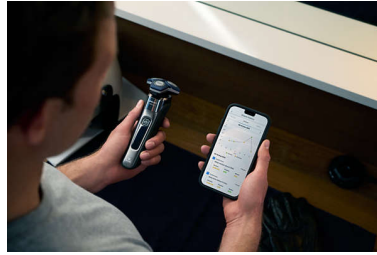

Individuel tilpasning via app

Gør din barbering perfekt ved at parre din shaver med Philips GroomTribe-appen. Registrer din hudsvulst, tilpas din barbering, og behersk din teknik – barbering efter barbering – og få en barbering, der er tæt og skånsom mod huden.