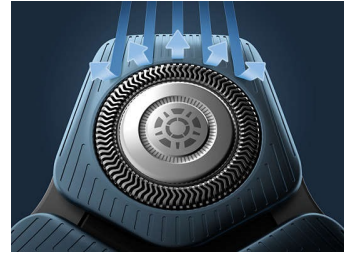

Hårføringspræcisionshoveder

Skærenes nye form er udviklet til præcision. Overfladen er forbedret med hårføringskanaler, der er designet til at flytte håret til en effektiv skæreposition.