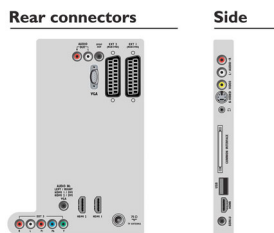

Potencia

- Red eléctrica: 220-240 V, 50 Hz
- Temperatura ambiente: 5 °C a 35 °C
- Consumo en modo de espera: 0,15 W
- Consumo de energía (típico): 90 W

Accesorios

- Accesorios incluidos: Soporte con pedestal de sobremesa, Cable de alimentación, Guía de inicio rápido, Certificado de garantía, Mando a distancia, 2 pilas AAA

Dimensiones

- Anchura del dispositivo: 810 mm
- Altura del dispositivo: 519 mm
- Profundidad del dispositivo: 95 mm
- Peso del producto: 10 kg
- Longitud del dispositivo (con soporte): 810 mm
- Altura del dispositivo (con soporte): 570 mm
- Profundidad dispositivo (con soporte): 230 mm
- Peso del producto (+ soporte): 13 kg
- Anchura de la caja: 981 mm
- Altura de la caja: 651 mm
- Profundidad de la caja: 199 mm
- Peso incluido embalaje: 16 kg
- Compatible con el montaje en pared: 200 x 200 mm

Fecha de emisión
2023-07-30

Versión: 9.1.3

EAN: 87 12581 49180 2

© 2023 Koninklijke Philips N.V.
Todos los derechos reservados.

Las especificaciones están sujetas a cambios sin previo aviso. Las marcas registradas son propiedad de Koninklijke Philips N.V. o de sus propietarios respectivos.

www.philips.com

* EPG de 8 días, servicio no disponible en todos los países

* TDT, disponible sólo en algunos países

* TDT (cable) sólo en determinados países y operadores. Podrás encontrar información más actualizada en la placa de identificación del televisor.