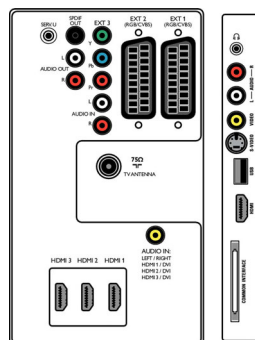

Ääni

- Taajuuskorjain: 5 kaistaa
- Lähtöteho (RMS): 2 x 15 W
- Äänentoistojärjestelmä: Nicam Stereo, Virtual Dolby Digital, BBE
- Äänenparannus: Automaattinen äänenvoimakkuuden säätö, Graafinen taajuuskorjain

Kaiuttimet

- Sisäiset kaiuttimet: 2
- Kaiutintyyppi: wOox-kaiuttimet

Liitännät

- EasyLink (HDMI-CEC): Toisto yhdellä painikkeella, Järjestelmän valmiustila
- Etu- ja sivuliitännät: HDMI 1.3, S-video-tulo, CVBS-tulo, Äänitulo v/o, Kuulokelähtö, USB
- Ext 1 Scart: Audio L/R, CVBS-tulo/lähtö, RGB

- Ext 2 Scart: Audio L/R, CVBS-tulo/lähtö, RGB
- Muut liitännät: Analoginen äänilähtö (v/o), PC:n äänitulo, S/PDIF-lähtö (koaksiaali), Common Interface
- Ext 3: YPbPr, Äänitulo v/o
- Ext 4: HDMI 1.3
- Ext 5: HDMI 1.3
- Ext 6: HDMI 1.3

Virta

- Verkkovirta: 220 - 240 V, 50/60 Hz
- Ympäristön lämpötila: 5–35 °C
- Virrankulutus: 210 W
- Virrankulutus valmiustilassa: 0,15 W

Lisätarvikkeet

- Mukana tulevat lisätarvikkeet: Virtajohto, Pikaopas, Käyttöopas, Takuuodistus, Kaukosäädin, Kaukosäätimen paristot

Mitat

- Laitteen leveys: 1046 mm
- Laitteen korkeus: 644 mm
- Laitteen syvyys: 111 mm
- Laitteen paino: 22,5 kg
- Laitteen leveys (jalustan kanssa): 1046 mm
- Laitteen korkeus (jalustan kanssa): 716 mm
- Laitteen syvyys (jalustan kanssa): 265 mm
- Tuotteen paino (+jalusta): 27 kg
- Laatikon leveys: 1151 mm
- Laatikon korkeus: 793 mm
- Laatikon syvyys: 333 mm
- Paino pakattuna: 42 kg
- Sopii seinätelineeseen: 400 x 400 mm

Julkaisupäivä 2023-07-30

Versio: 4.0.8

EAN: 87 12581 43253 9

© 2023 Koninklijke Philips N.V.
Kaikki oikeudet pidätetään.

Tiedot voivat muuttua ilman erillistä ilmoitusta.
Tavaramerkit ovat Koninklijke Philips N.V:n tai omistajiensa omaisuutta.

www.philips.com