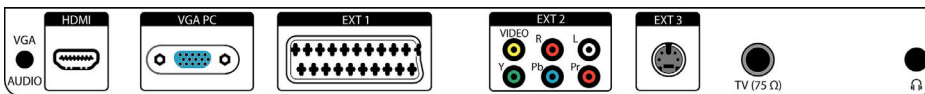

- Videotext: 100 Seiten Smart Text
- Bild im Bild: Videotext-Doppelbild

Ton

- Ausgangsleistung (RMS): 2 x 5 W
- Soundsystem: Mono, Stereo
- Verbesserung der Soundqualität: Automatischer Lautstärkepegel, Incredible Surround, Smart Sound

Anschlüsse

- Ext 1 Scart: Audio links/rechts, FBAS-Ein-/Ausgang, RGB
- Weitere Anschlüsse: Kopfhörerausgang, PC-Audio-Eingang, PC-VGA-Eingang
- Ext 3: S-Video-Eingang
- Ext 2: YPbPr-Eingang, FBAS-Eingang, Linker/rechter Audio-Eingang
- Ext 4: HDMI

Power

- Netzstrom: 100 bis 240 V, 50/60 Hz
- Umgebungstemperatur: 5 °C bis 35 °C
- Stromverbrauch: 80 W
- Standby-Stromverbrauch: $\leq 0,3\text{ W}$

Zubehör

- Mitgeliefertes Zubehör: Standfuß, Netzkabel, Kurzanleitung, Bedienungsanleitung, Garantiezertifikat, Fernbedienung, Batterien für Fernbedienung

Abmessungen

- Gerätebreite: 671 mm
- Gerätehöhe: 458 mm
- Gerätetiefe: 90 mm
- Produktgewicht: 7,7 kg
- Gerätebreite (inkl. Fuß): 671 mm
- Gerätehöhe (inkl. Fuß): 503 mm
- Gerätetiefe (inkl. Fuß): 215 mm
- Produktgewicht (inkl. Standfuß): 9.1 kg
- Verpackungsbreite: 748 mm
- Verpackungshöhe: 535 mm
- Verpackungstiefe: 251 mm
- Gewicht (inkl. Verpackung): 12 kg
- Kompatible Wandhalterung: 200 x 100 mm

Ausstellungsdatum
2023-07-30

Version: 5.0.8

EAN: 87 12581 37661 1

© 2023 Koninklijke Philips N.V.
Alle Rechte vorbehalten.

Technische Daten können ohne vorherige Ankündigung geändert werden. Die Marken sind Eigentum von Koninklijke Philips N.V. oder der jeweiligen Firmen.

www.philips.com