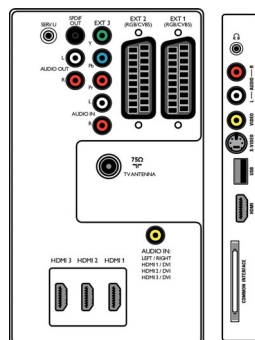

Anschlüsse

- EasyLink (HDMI-CEC): System-Start, System Standby-Modus
- Vordere/seitliche Anschlüsse: HDMI V1.3, S-Video-Eingang, FBAS-Eingang, Linker/rechter Audio-Eingang, Kopfhörerausgang, USB
- Ext 1 Scart: Audio links/rechts, FBAS-Ein-/Ausgang, RGB
- Ext 2 Scart: Audio links/rechts, FBAS-Ein-/Ausgang, RGB
- Weitere Anschlüsse: Analoges L/R Audioausgang, PC-Audio-Eingang, SP-DIF-Ausgang (koaxial), Common Interface
- Ext 3: YPbPr, Linker/rechter Audio-Eingang
- Ext 4: HDMI V1.3
- Ext 5: HDMI V1.3
- Ext 6: HDMI V1.3

Power

- Netzstrom: 220 bis 240 V, 50/60 Hz
- Umgebungstemperatur: 5 °C bis 35 °C
- Stromverbrauch: 130 W
- Standby-Stromverbrauch: 0,15 W

Zubehör

- Mitgeliefertes Zubehör: Tischfuß, Netzkabel, Kurzanleitung, Bedienungsanleitung, Garantiezertifikat, Fernbedienung, Batterien für Fernbedienung

Abmessungen

- Gerätebreite: 819 mm
- Gerätehöhe: 518 mm
- Gerätetiefe: 92 mm
- Produktgewicht: 13 kg
- Gerätebreite (inkl. Fuß): 819 mm
- Gerätehöhe (inkl. Fuß): 579 mm
- Gerätetiefe (inkl. Fuß): 220 mm
- Produktgewicht (inkl. Standfuß): 16 kg
- Verpackungsbreite: 918 mm
- Verpackungshöhe: 629 mm
- Verpackungstiefe: 255 mm
- Gewicht (inkl. Verpackung): 19 kg
- Kompatible Wandhalterung: 200 x 300 mm

Ausstellungsdatum
2023-07-30

Version: 4.0.12

EAN: 87 12581 38880 5

© 2023 Koninklijke Philips N.V.
Alle Rechte vorbehalten.

Technische Daten können ohne vorherige Ankündigung geändert werden. Die Marken sind Eigentum von Koninklijke Philips N.V. oder der jeweiligen Firmen.

www.philips.com