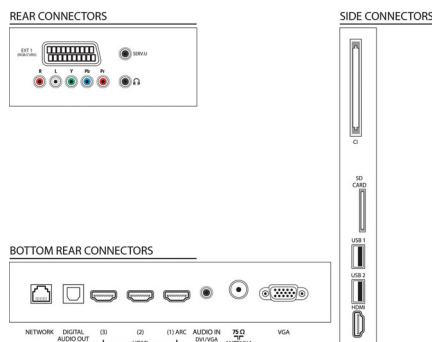

Strøm

- Lysnet: 220-240 V AC, 50/60 Hz
- Omgivende temperatur: 5-40°C
- Standby-strømforbrug: < 0,15 W
- Klasse for energimærke: A
- EU-energimærke - strøm: 59 W

- Strømbesparende funktioner: 0 W tænd/sluk-knap, Timer til auto-sluk, Eco-tilstand, Menu for Eco-indstillinger, Lyssensor, Slå billede fra (ved radio)
- Strømforbrug ved slukket tilstand: < 0,01
- Årligt energiforbrug: 86 kWh-timer
- Blyholdig: Ja*
- Årligt energiforbrug i standby: 1,1* kWh-timer

Tilbehør

- Medfølgende tilbehør: Netledning, Fjernbetjening, 2 x batteri CR2032, 2 par 3D-briller, 2 poser med rengøringsklude, Drejefod, Lynhåndbog, 3D Sundhedsvejledning, Brochure med oplysninger om juridiske forhold og sikkerhed, Garantibevis
- Ekstra tilbehør: 3D-briller PTA416, Trådløs USB-adapter (PTA01)

Mål

- Bredde: 992 mm
- Højde: 586 mm
- Dybde: 37,8 mm
- Produktvægt: 13 kg
- Bredde (med stand): 992 mm
- Højde (med stand): 660 mm
- Dybde (med stand): 254 mm
- Produktvægt (+ stand): 15,8 kg
- Bredde (emballage): 1065 mm
- Højde (emballage): 693 mm
- Dybde (emballage): 158 mm
- Kompatibel vægmontering: 400 x 400 mm

Udgivelsesdato
2023-07-30

Version: 8.3.7

EAN: 87 12581 60262 8

© 2023 Koninklijke Philips N.V.
Alle rettigheder forbeholdes.

Specifikationerne kan ændres uden varsel. Varemærker tilhører Koninklijke Philips N.V. eller deres respektive ejere.

www.philips.com

- Net TV: Besøg www.philips.com/smarttv for at finde ud, hvilke tjenester der udbydes i dit land.
- Forældre bør holde øje med deres børn, mens de ser 3D, og sikre sig, at de ikke oplever ubehag som nævnt ovenfor. Det anbefales, at børn under 6 år ikke ser 3D, da deres syn endnu ikke er fuldt udviklet.
- TV'et understøtter DVB-modtagelse af gratis kanaler. Bestemte DVB-udbydere understøttes muligvis ikke. Du kan se en opdateret liste i afsnittet Ofte stillede spørgsmål på Philips' support-websted. For nogen udbydere kræves der programkort eller abonnement. Kontakt din udbyder for at få flere oplysninger.
- Brug af den integrerede digitale TV-tuner hjælper dig med at spare energi
- 8 dages EPG (elektronisk programguide) er ikke tilgængelig i alle lande
- USB-optagelse gælder kun for digitale kanaler, der er dækket af TV IP-basernes elektroniske programguide (der kan gælde begrænsninger afhængigt af land og kanal), og optagelser kan være begrænset pga. kopibeskyttelse (CI+). Der kræves en internetforbindelse.
- Energiforbrug i kWh pr. år, baseret på strømforbruget for et TV, der er tændt i 4 timer om dagen i 365 dage. Det faktiske energiforbrug vil afhænge af, hvordan TV'et anvendes.
- Brug af Zero-strømkontakten reducerer energiforbruget i standby til 0
- Dette fjernsyn indeholder kun bly i visse dele eller komponenter, hvor der ikke findes alternative teknologier, i overensstemmelse med de dispensationsbestemmelser, der findes under RoHS-direktivet.
- USB-tastatur og -mus understøttes via softwareopdatering