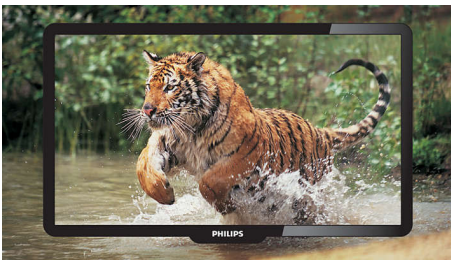

Pixel Precise HD

Pixel Precise HD ja LED perustuvat palkittuun Pixel Plus -tekniikkaan. Se nostaa kuvanlaadun uudelle tasolle 4 biljoonalla värillä. HD Natural Motion tekee kaikkien elokuvien liikkeistä sujuvaa ja terävää. Saat luokkansa nopeimman (vasteaika 3 ms) 100 Hz:n LCD-TV:n. Kun lisäksi LED-tekniikka kirkastaa kuvaa, liike on äärimmäisen tarkkaa niin elokuvissa kuin urheilulähetyksissäkin.

Full HD -TV 1920x1080p

Full HD -näytössä on 1 920 x 1 080 pikselin laajakulmaresoluutio. Tämä on suurin mahdollinen resoluutio HD-lähdettä käytettäessä ja kuvan laatu on erinomainen. Näyttö tukee myös 1 080 pikselin signaaleja kaikista lähteistä, kuten Blu-ray ja HD-

pelikonsolit. Signaalinkäsittely päivitetään tukemaan tätä huomattavasti suurempaa signaalin laatua ja resoluutiota. Tuloksena on terävä, välkkyvätön Progressive Scan -kuva, joka on erittäin kirkas ja jonka värit ovat upeat.

Huippuohut TV

Tämän 40" TV:n huippulaadukas näyttötekniikka tekee siitä erittäin kapean ja litteän. 2,8 cm:n levyisen kehyksen ansiosta se mahtuu pieniin tiloihin ja tarjoaa laajemman katselukokemuksen laitteen kokoa muuttamatta. 3,9 cm:n ohut profiili luo minimalistisen ilmeen, joka sopii jokaiseen sisustukseen. Seinällä tai tyylikkäällä jalustalla. Kehittyntä tekniikkaa ja upeaa muotoilua.

Philipsin Net TV

Nauti runsaista verkkopalveluista Net TV:n avulla. Voit katsella elokuvia, kuvia, viihdettä ja muuta verkkosisältöä suoraan televisiosta milloin haluat. Liitä televisio suoraan kotiverkkoosi Ethernet-yhteydellä ja valitse katsottava sisältö kaukosäätimellä. Philips-valikosta voit käyttää suosittuja Net TV -palveluja sovitettuna televisioruutuun. DLNA-sertifioitussa PC-verkossa voit katsella videoita tai tietokoneeseen tallennettuja kuvia kaukosäätimellä.

40PFL8664H/12