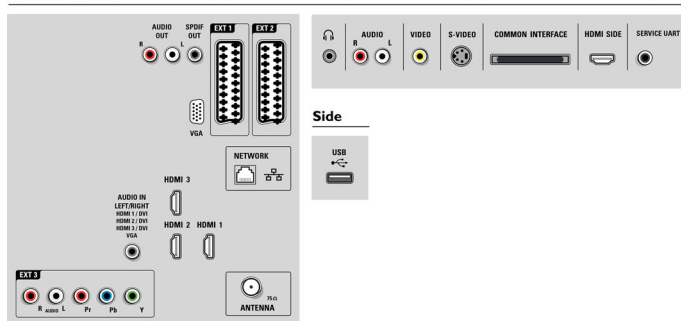

- Kaukosäätimen infrapunalähtäjä, Järjestelmän äänensäätö, Järjestelmän valmiustila
- Etu- ja sivuliitännät: USB
- Ext 1 Scart: Audio L/R, CVBS-tulo, RGB
- HDMI 1: HDMI v1.3a
- Ext 2 Scart: Audio L/R, CVBS-tulo, RGB
- HDMI 2: HDMI v1.3a
- Muut liitännät: A/V-äänitulo v/o (arvo), Analoginen äänilähtö (v/o), S-videotulo, Komposiittivideotulo (CVBS), HDMI, Kuulokelähtö, S/PDIF-lähtö (koaksiaali), Common Interface Plus (CI+)
- HDMI 3: HDMI v1.3a
- Tietokoneen verkkoliikki: DLNA 1.0 -sertifioitu
- Ext 3: YpPr, Äänitulo v/o

Virta

- Verkkovirta: 220 - 240 V, 50/60 Hz
- Ympäristön lämpötila: 5-35 °C
- Virrankulutus valmiustilassa: $0,15\text{ W}$
- Virrankulutus (tyypillinen): 104 W

Lisätarvikkeet

- Mukana tulevat lisätarvikkeet: Pöytäjalusta, Virtajohto, Pikaopas, Takuutodistus, Kaukosäädin, Kaukosäätimen paristot, Turvallisuus-/lakiohjeet
- Lisätarvikkeet: Älykäs seinäteline SQM6175, DVB-S-moduuli PFS0001*

Mitat

- Laitteen leveys: 958 mm
- Laitteen korkeus: 580 mm
- Laitteen syvyys: 39 mm
- Laitteen paino: 15 kg
- Laitteen leveys (jalustan kanssa): 958 mm
- Laitteen korkeus (jalustan kanssa): 628 mm
- Laitteen syvyys (jalustan kanssa): 220 mm
- Tuotteen paino (+jalusta): 18 kg
- Laatikon leveys: 1200 mm
- Laatikon korkeus: 698 mm
- Laatikon syvyys: 200 mm
- Paino pakattuna: 24,0 kg
- Telineen leveys: 520 mm
- Sopii seinätelineeseen: 300 x 300 mm

Rear connectors

Julkaisupäivä 2023-07-30

Versio: 8.6.4

EAN: 87 12581 50553 0

© 2023 Koninklijke Philips N.V.
Kaikki oikeudet pidätetään.

Tiedot voivat muuttua ilman erillistä ilmoitusta.
Tavaramerkit ovat Koninklijke Philips N.V:n tai omistajiensa omaisuutta.

www.philips.com

* DVB-T MPEG4 vain: Ranska, Espanja, Tanska, Norja, Suomi, Ruotsi.
DVB-C MPEG4 vain tietyiltä palveluntarjoajilta: Tanska, Norja, Suomi, Ruotsi. Uusimmat tiedot saatavissa TV:n tyyppikilvessä tai osoitteesta via www.philips.com/support tyyppinumeron tiedoissa.
* Net-TV: palvelun saatavuus riippuu maasta ja käyttöehdoista.
* Edellyttää valinnaista Philips DVB-S -moduulia (osanumero PFS0001, saatavilla vain Saksassa, Itävallassa ja Sveitsissä)