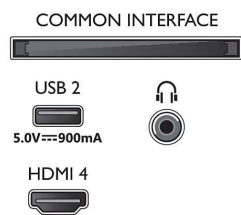

Tekniset tiedot

Ambilight

- Ambilight-ominaisuudet: Mukautuu seinän väriin, Lounge-tila, Pelitila, Ambilight Music, AmbiWakeUp, AmbiSleep, Philipsin langattomat kodin kaiuttimet, Ambilight-käynnistysanimaatio
- Ambilight-versio: 3 sivulla

Kuva/näyttö

- Ruudun halkaisija (tuuma): 43 tuumaa
- Ruudun halkaisija (cm): 108 cm
- Näyttö: 4K Ultra HD LED
- Näytön resoluutio: 3 840 x 2 160
- Natiivivirkistystaajuus: 60 Hz

- Kuvatekniikka: P5 Perfect -kuvajärjestelmä
- Kuvanparannus: Dolby Vision, HDR10+, Micro Dimming Pro, Natural Motion, Wide Color Gamut 90 % DCI/P3, CalMAN-valmius, HLG (Hybrid Log Gamma)

Näytön tulotarkkuus

- Tarkkuus – virkistystaajuus: 576p – 50 Hz, 640x480 – 60 Hz, 720p – 50 Hz, 60 Hz, 1920x1080p – 24 Hz, 25 Hz, 30 Hz, , 50 Hz, 60 Hz, 2560x1440 – 60 Hz, 3840x2160p – 24 Hz, 25 Hz, 30 Hz, , 50 Hz, 60 Hz

Viritin/vastaanotto/signaalinsiirto

- Digitaalitelevisio: DVB-T/T2/T2-HD/C/S/S2
- TV-ohjelmaopas*: 8 päivän elektroninen ohjelmaopas
- Signaalivoimakkuuden ilmainen
- Teksti-tv: 1000 sivun Hyperteksti-tv
- HEVC-tuki

Android TV

- käyttöjärjestelmä: Google TV™
- Esiassennetut sovellukset: Google Play Elokuvat*, Google-haku, YouTube, Netflix, Apple TV, Amazon Prime Video, Disney+, YouTube Music,

Connections

Side