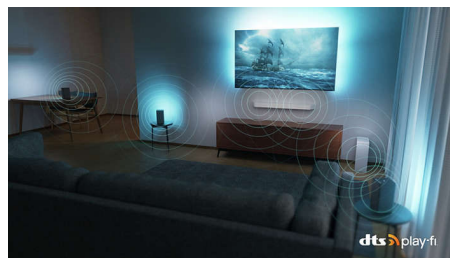

### DTS Play-Fi

Televisiossa on heti upean selkeä ääni. Jos se ei vielä riitä, Philipsin langaton kodin äänentoistojärjestelmä DTS Play-Fi -tekniikalla

mahdollistaa yhdistämisen kodin yhteensopiviin soundbareihin ja langattomiin kaiuttimiin sekunneissa. Voit myös luoda kotiteatterin tilaäänijärjestelmän käyttäen TV:tä keskikaiuttimena.