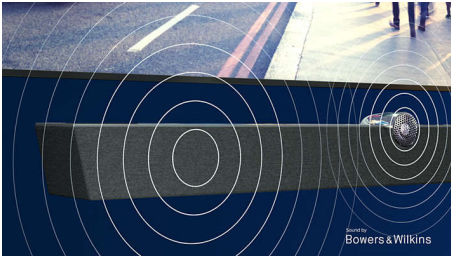

PHILIPS

4K UHD Android TV – Bowers & Wilkins -äänentoisto

Äänen tekee Bowers & Wilkins 108 cm (43") Ambilight TV, Tukee keskeisiä HDR-muotoja, P5 Perfect -kuvajärjestelmä

Kohokohdat

Bowers & Wilkins -äänentoisto