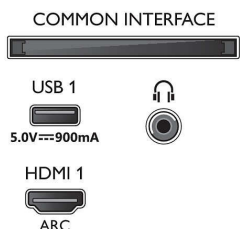

Connections

Side