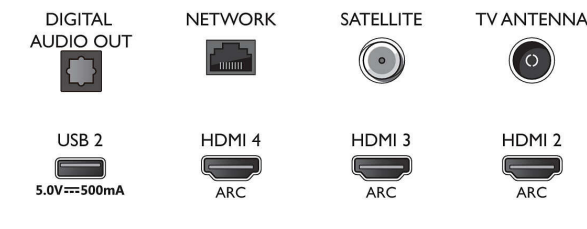

Connections

Side

Bottom

Julkaisupäivä 2023-07-30

Versio: 8.1.1

EAN: 87 18863 02406 5

© 2023 Koninklijke Philips N.V.
Kaikki oikeudet pidätetään.Tiedot voivat muuttua ilman erillistä ilmoitusta.
Tavaramerkit ovat Koninklijke Philips N.V:n tai omistajiensa omaisuutta.