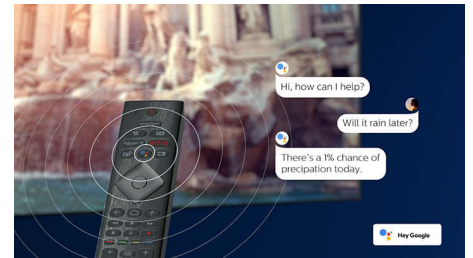

Ääniavustaja

Ohjaa äänelläsi Philips Android TV:n palveluita, kuten pelejä ja Netflix-toistoa sekä sisältöjen ja sovelluksien haku Google Play Kaupasta. Voit käyttää ääniohjausta myös Google Assistant -yhteensopivien laitteiden hallintaan, kuten valaistuksen himmentämiseen tai asunnon lämmityksen säätämiseen. Kaikki tämä omalta kotisohvaltasi. Sinun ei enää tarvitse etsiä kaukosäädintä. Voit nyt ohjata Philips Smart TV:tä äänelläsi Alexa-yhteensopivilla laitteilla, kuten Amazon Echolla. Voit avata TV:n, vaihtaa kanavaa tai käyttää pelikonsolia Alexan avulla.