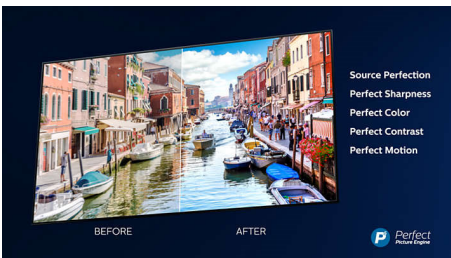

P5 Perfect -kuvajärjestelmä

Philips P5 -kuvajärjestelmä säilyttää kuvanlaadun aina yhtä täydellisenä.

Yksityiskohtiin lisätään syvyyttä, värikylläisyys syvenee ja ihon sävyt toistetaan luonnollisina. Kontrasti on niin tarkka, että suorastaan tunnet jokaisen yksityiskohdan. Liike on erittäin tasaista.