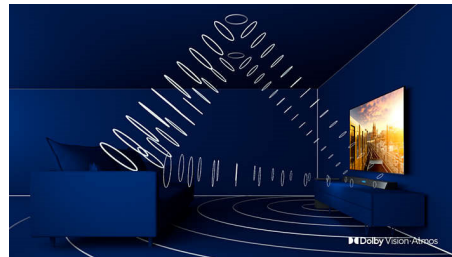

Dolby Vision ja Dolby Atmos

Äänen ja videon Dolby-formaattien tuki tarkoittaa, että katsottava HDR-sisältö näyttää ja kuulostaa uskomattoman aidolta. Uusimpien suoratoistosarjojen ja Blu-Ray-levyiltä toistettavan sisällön kontrasti, kirkkaus ja väri heijastavat ohjaajan alkuperäisideaa. Tilava äänimaailma on kirkas, yksityiskohtainen ja syvä.

Muotoilu

Philips TV erottuu muista ensiluokkaisten materiaalien vuoksi. Kvadratin villasekoitteinen kaiutinkangas päästää äänet liikkumaan vapaasti tilassa. Kestävästi tuotettu Muirhead-nahka ja

43PUS9235/12

taustavalaistus painikkeet viimeistelevät kaukosäätimen upeasti.